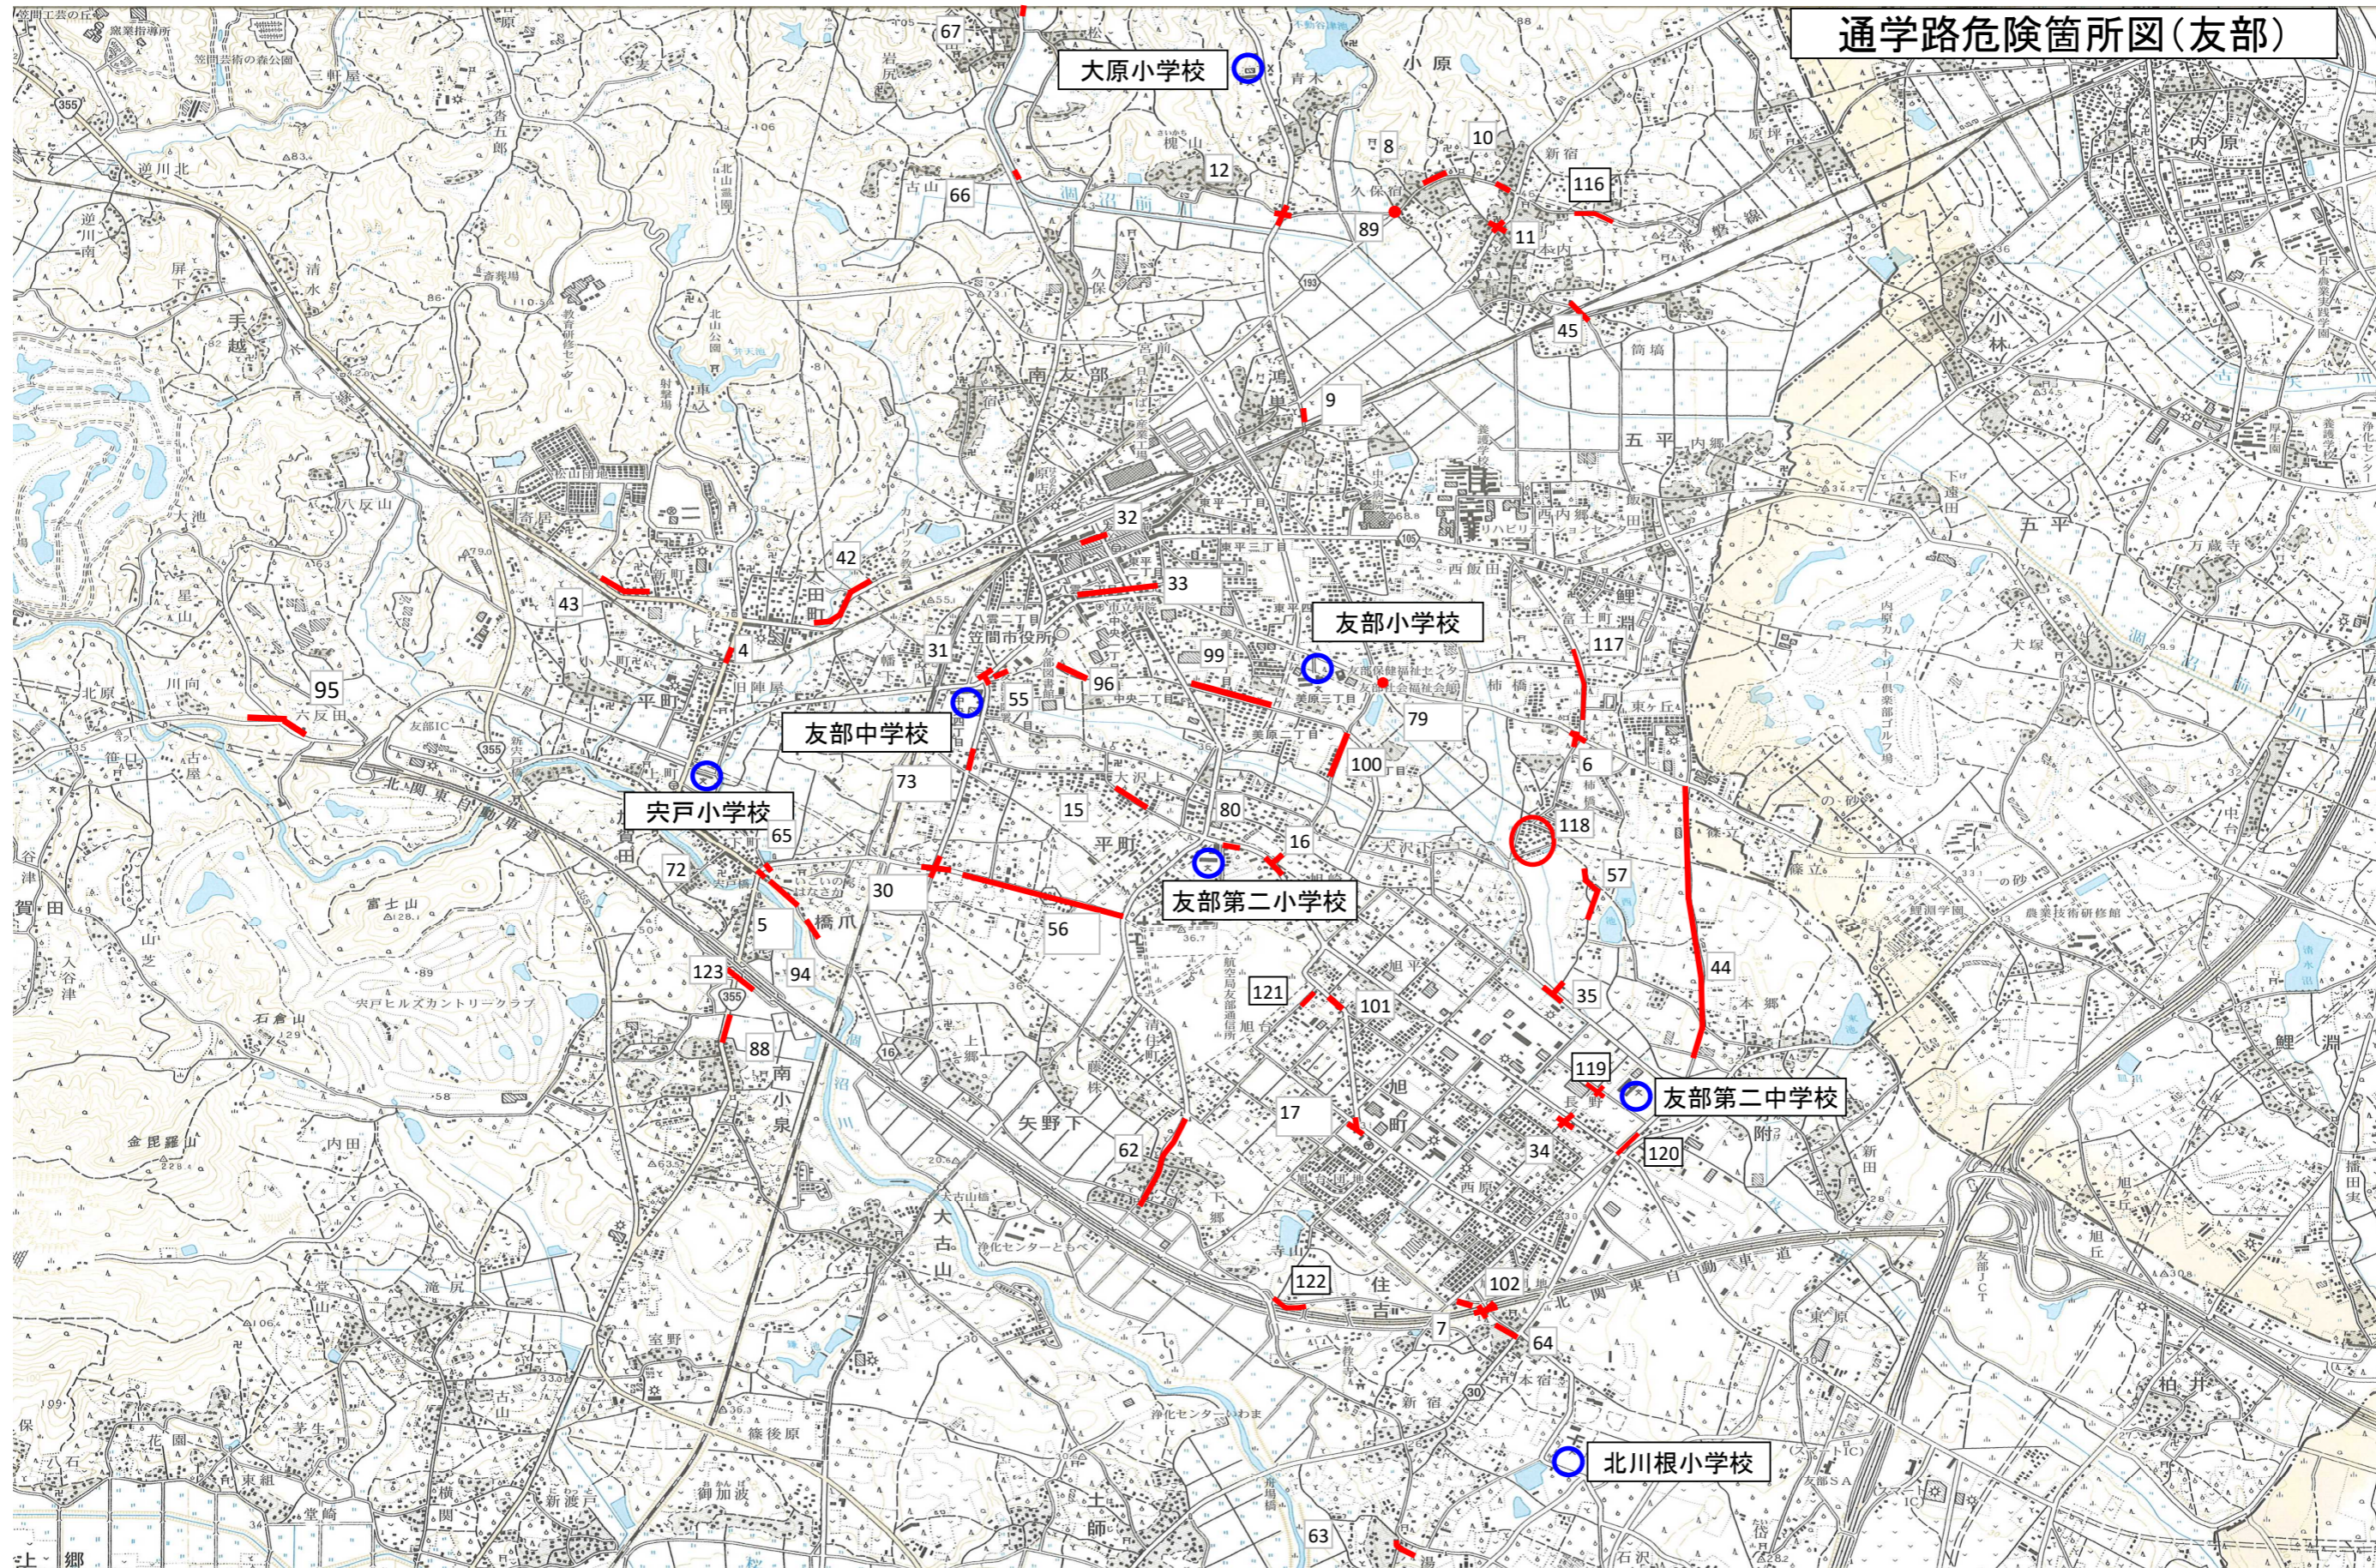

通学路危険箇所図(笠間)

通学路危険箇所図(福原)

通学路危険箇所図(南指原)

通学路危険箇所図(友部)

通学路危険箇所図(上市原)

大原小学校

通学路危険箇所図(岩間)