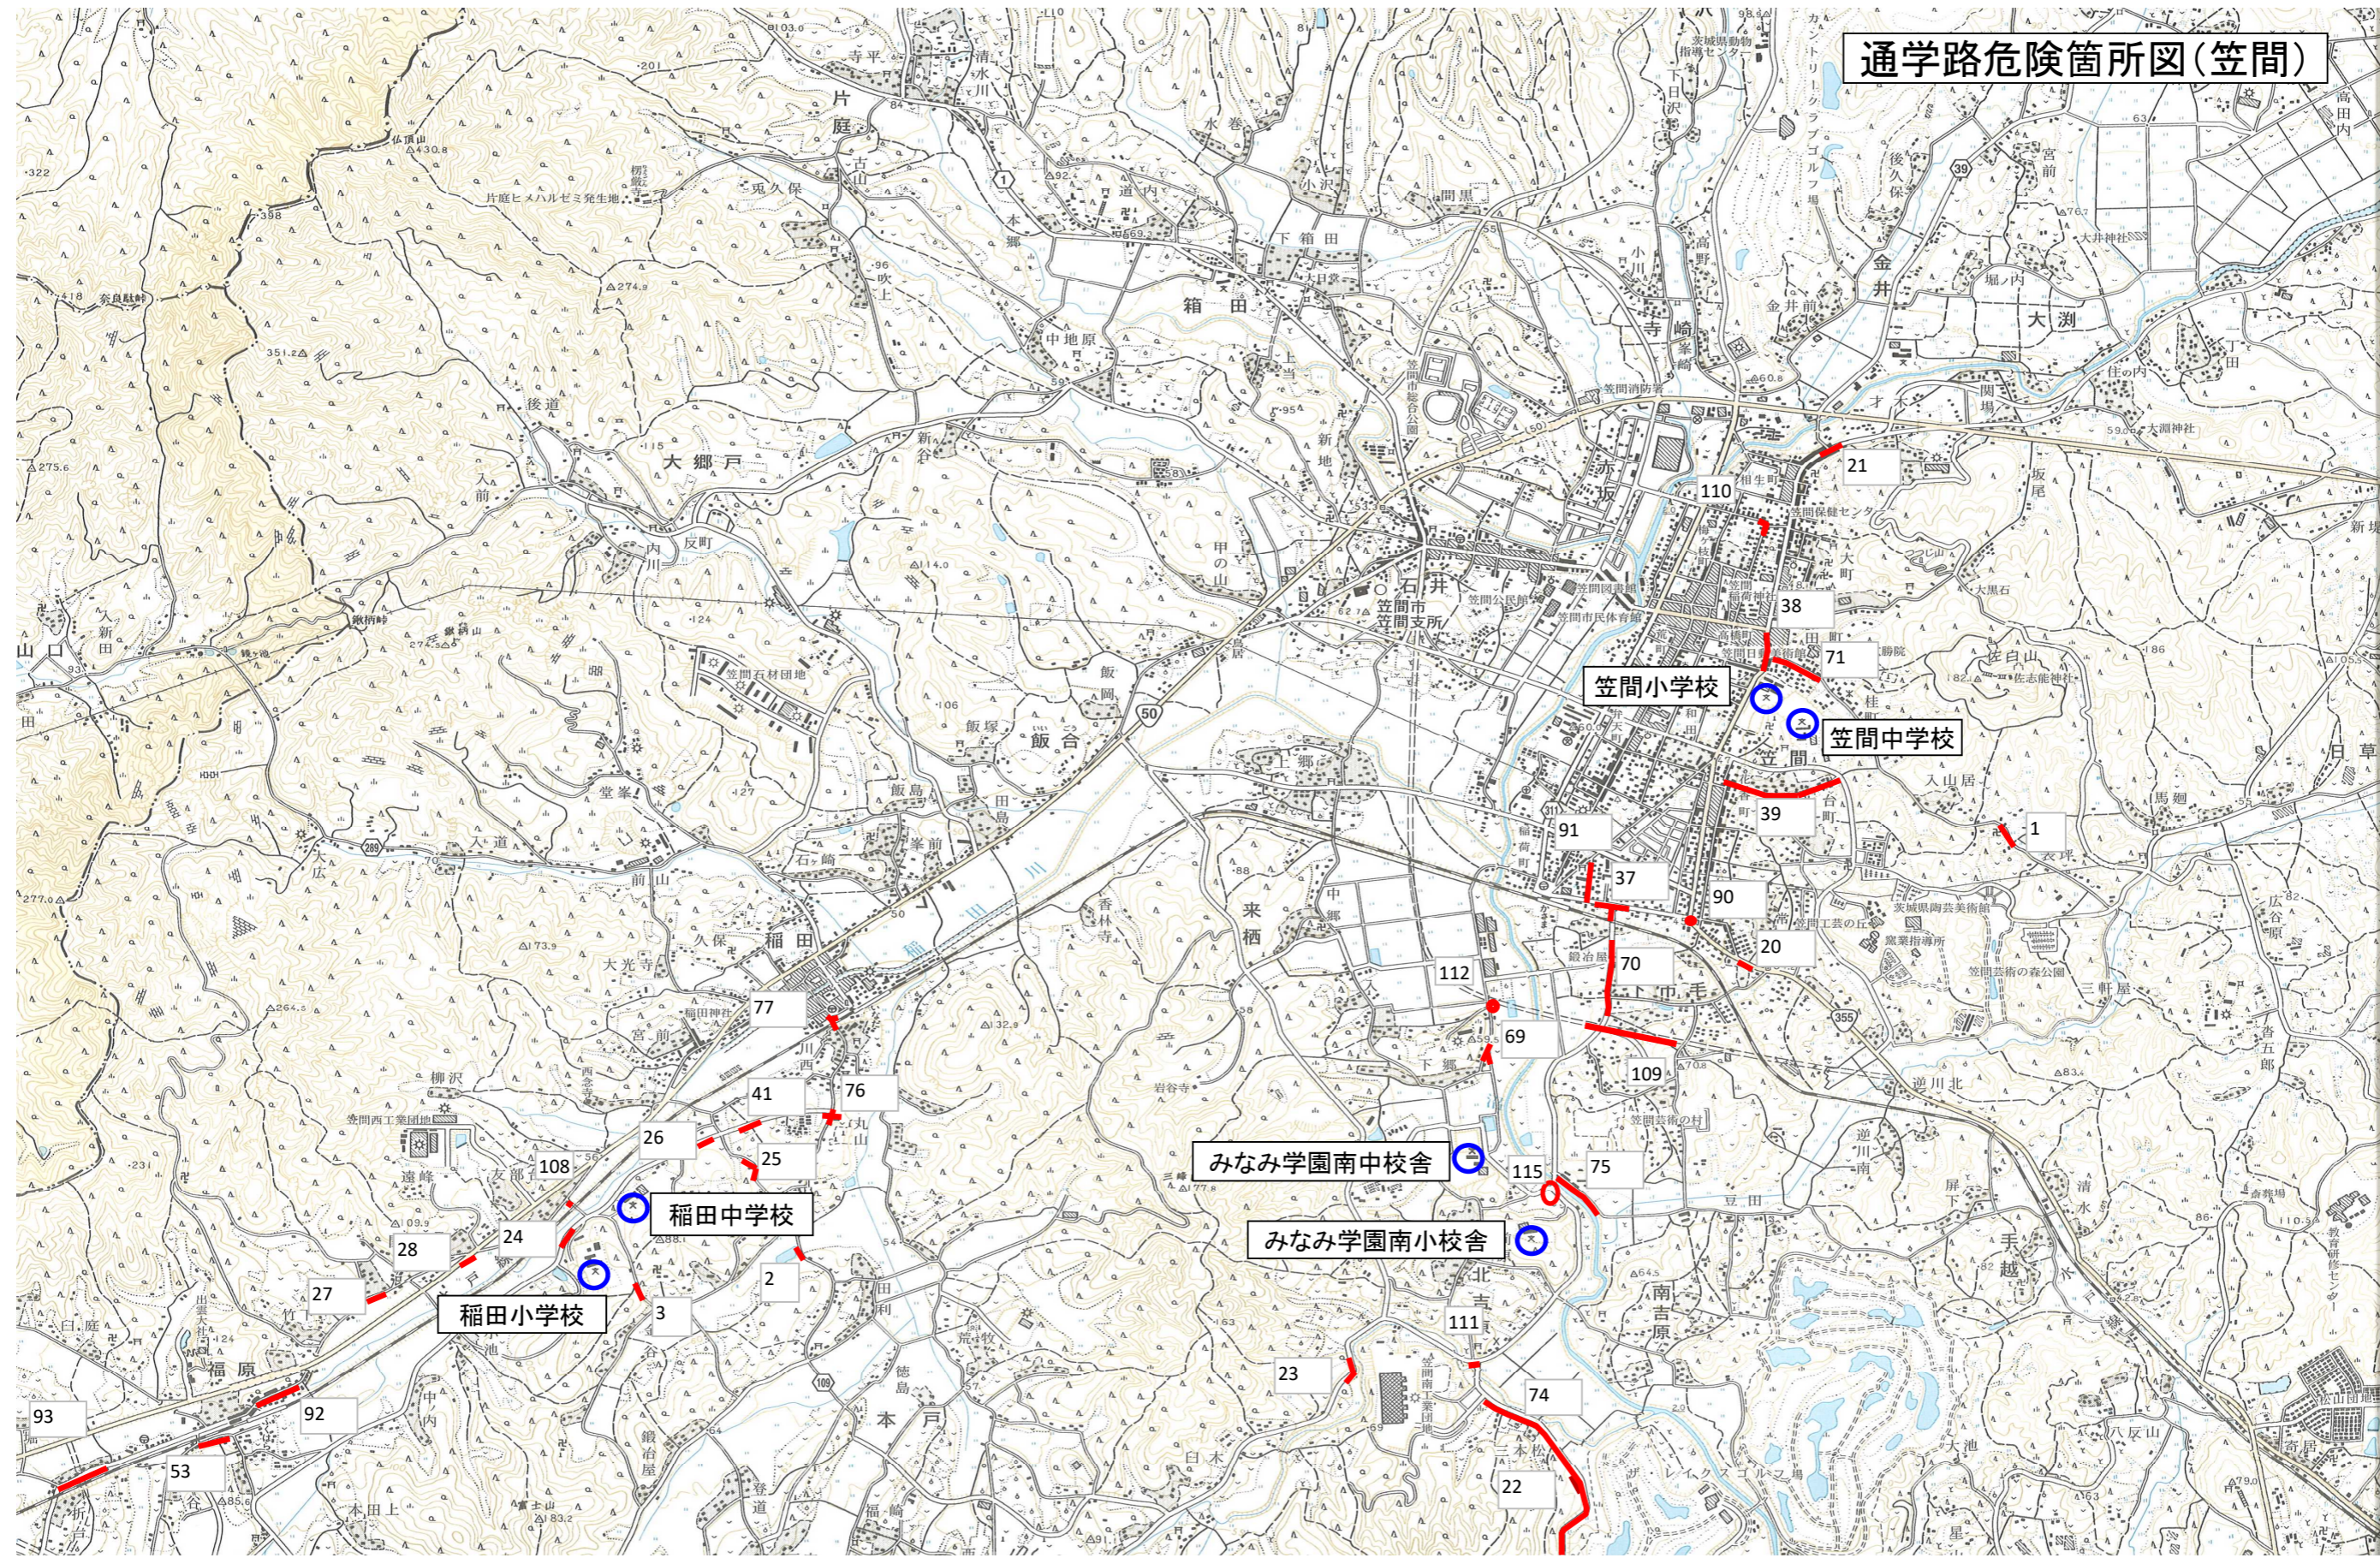

通学路危険箇所図(笠間)

通学路危険箇所図(福原)

通学路危険箇所図(南指原)

通学路危険箇所図(友部)

通学路危険箇所図(上市原)

大原小学校

通学路危険箇所図(岩間)