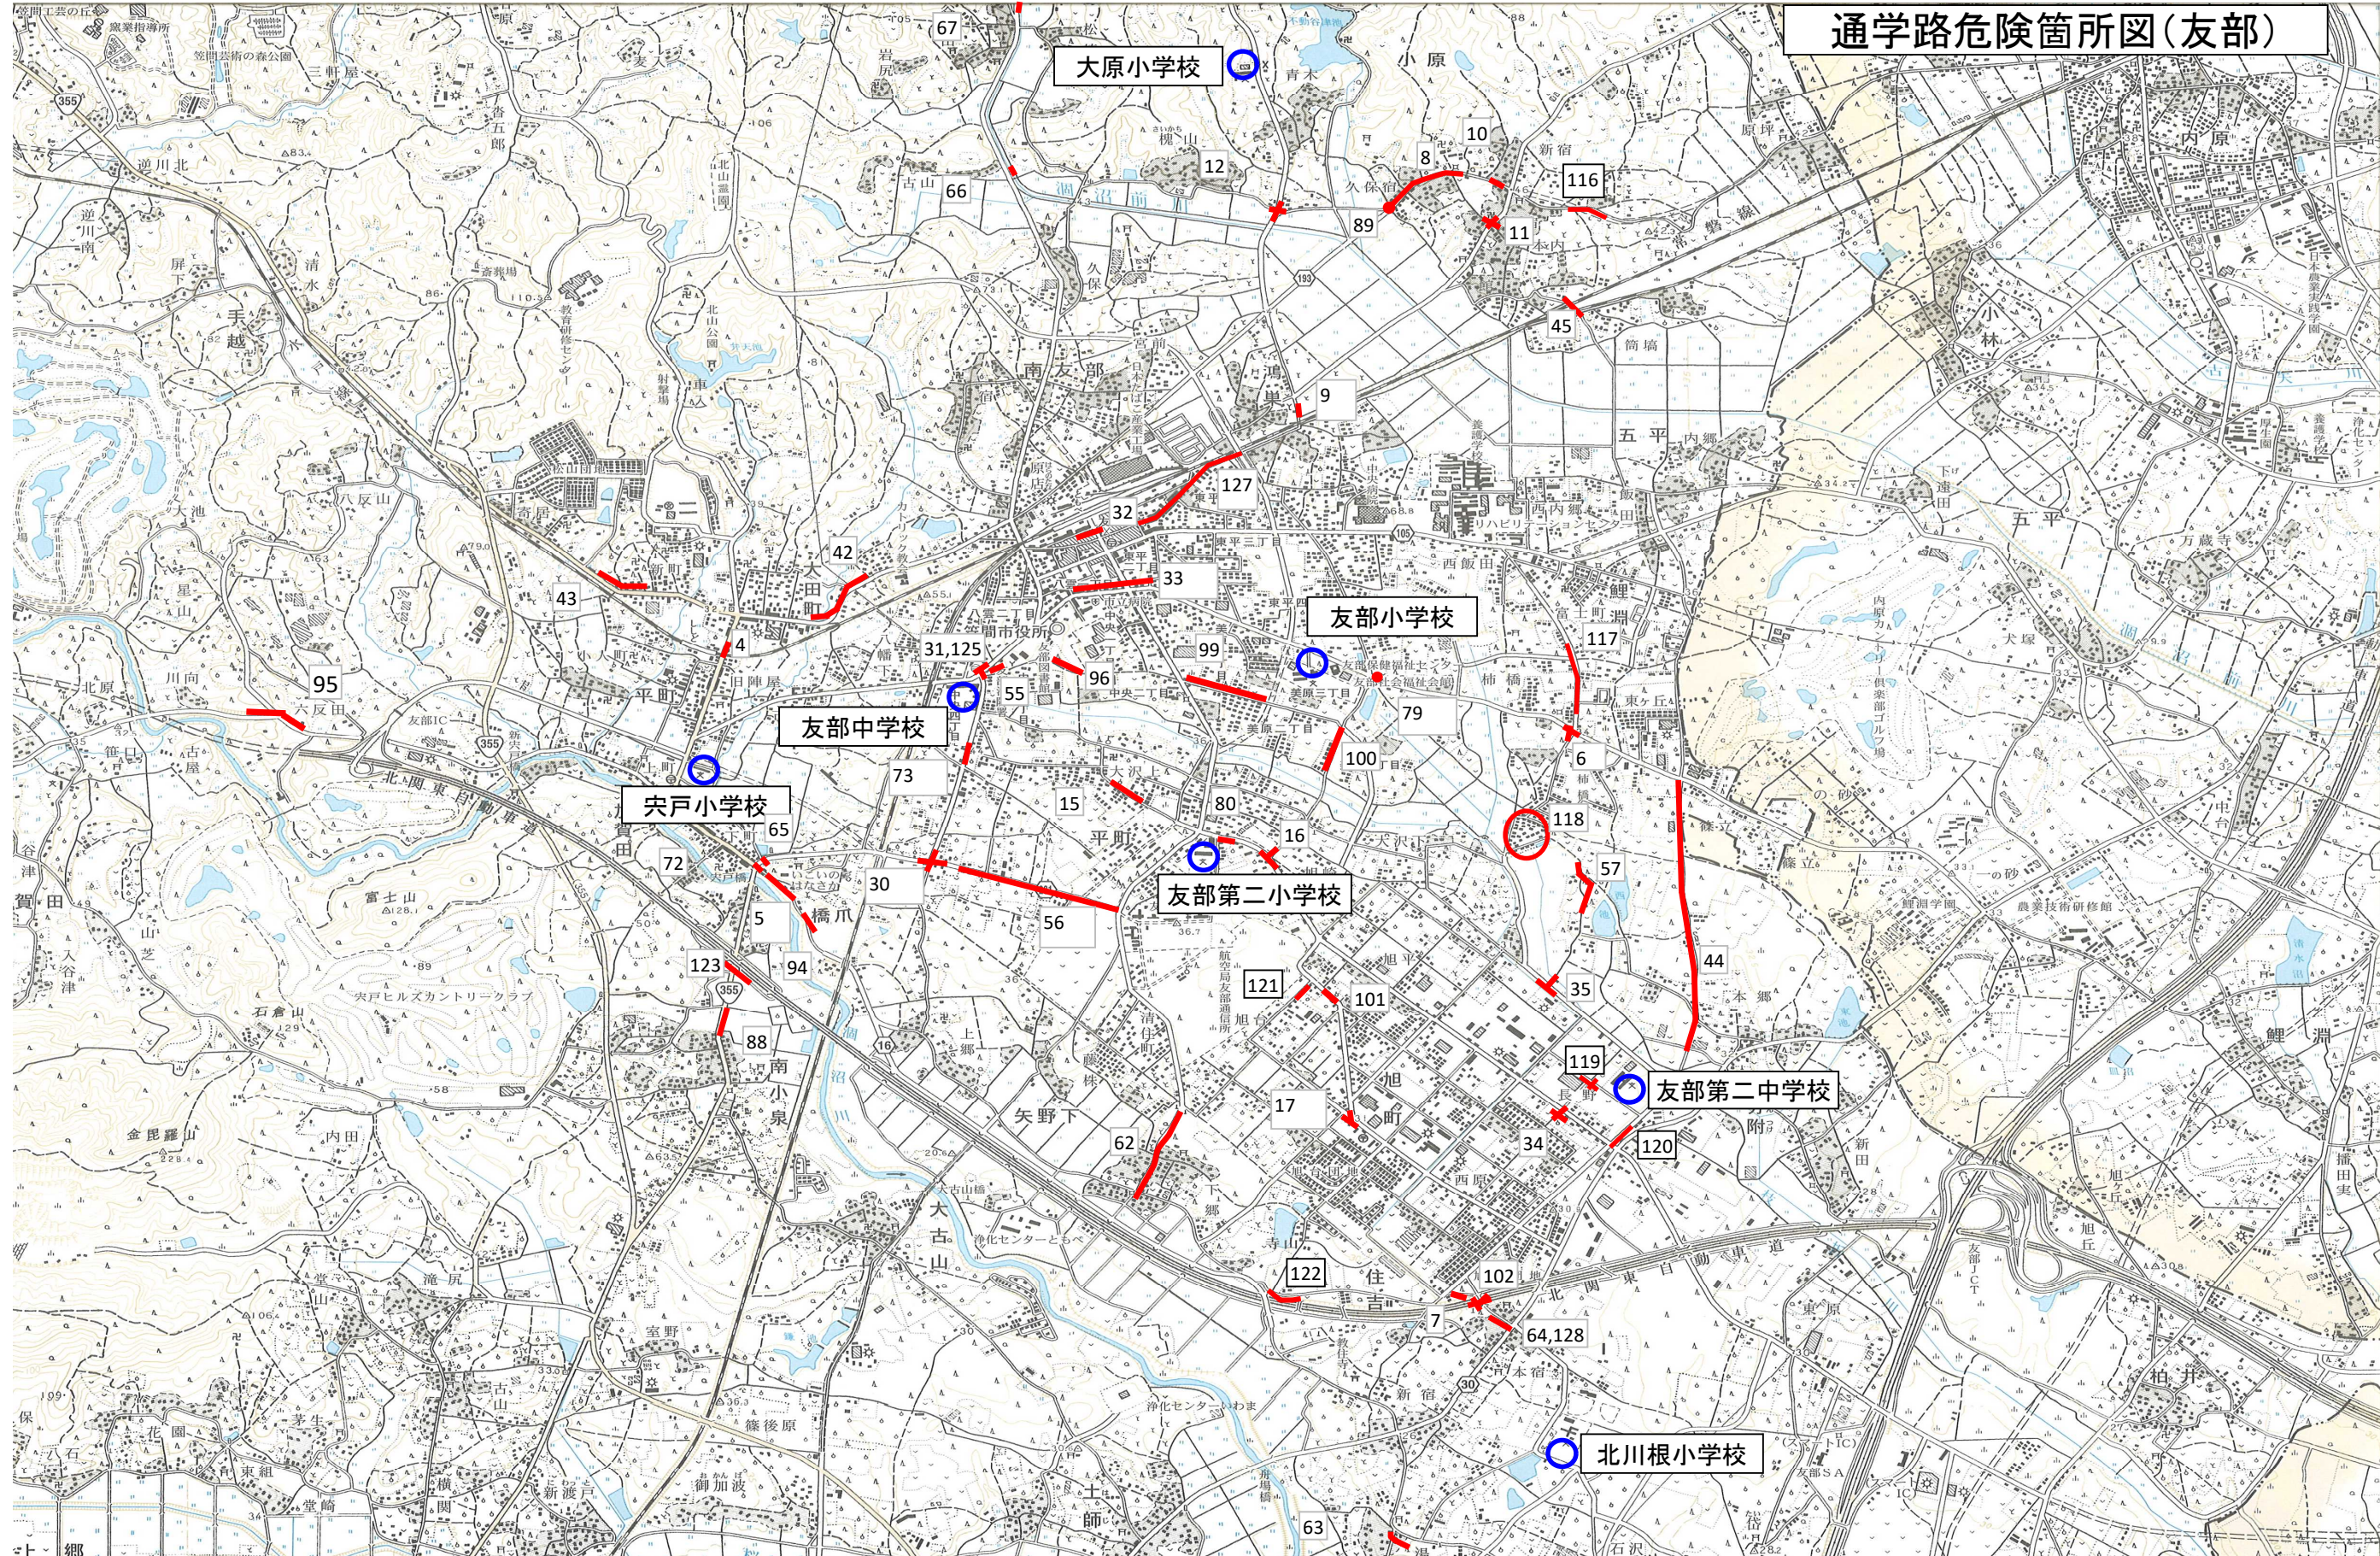

通学路危険箇所図(笠間)

通学路危険箇所図(福原)

通学路危険箇所図(南指原)

通学路危険箇所図(友部)

通学路危険箇所図(上市原)

通学路危険箇所図(岩間)