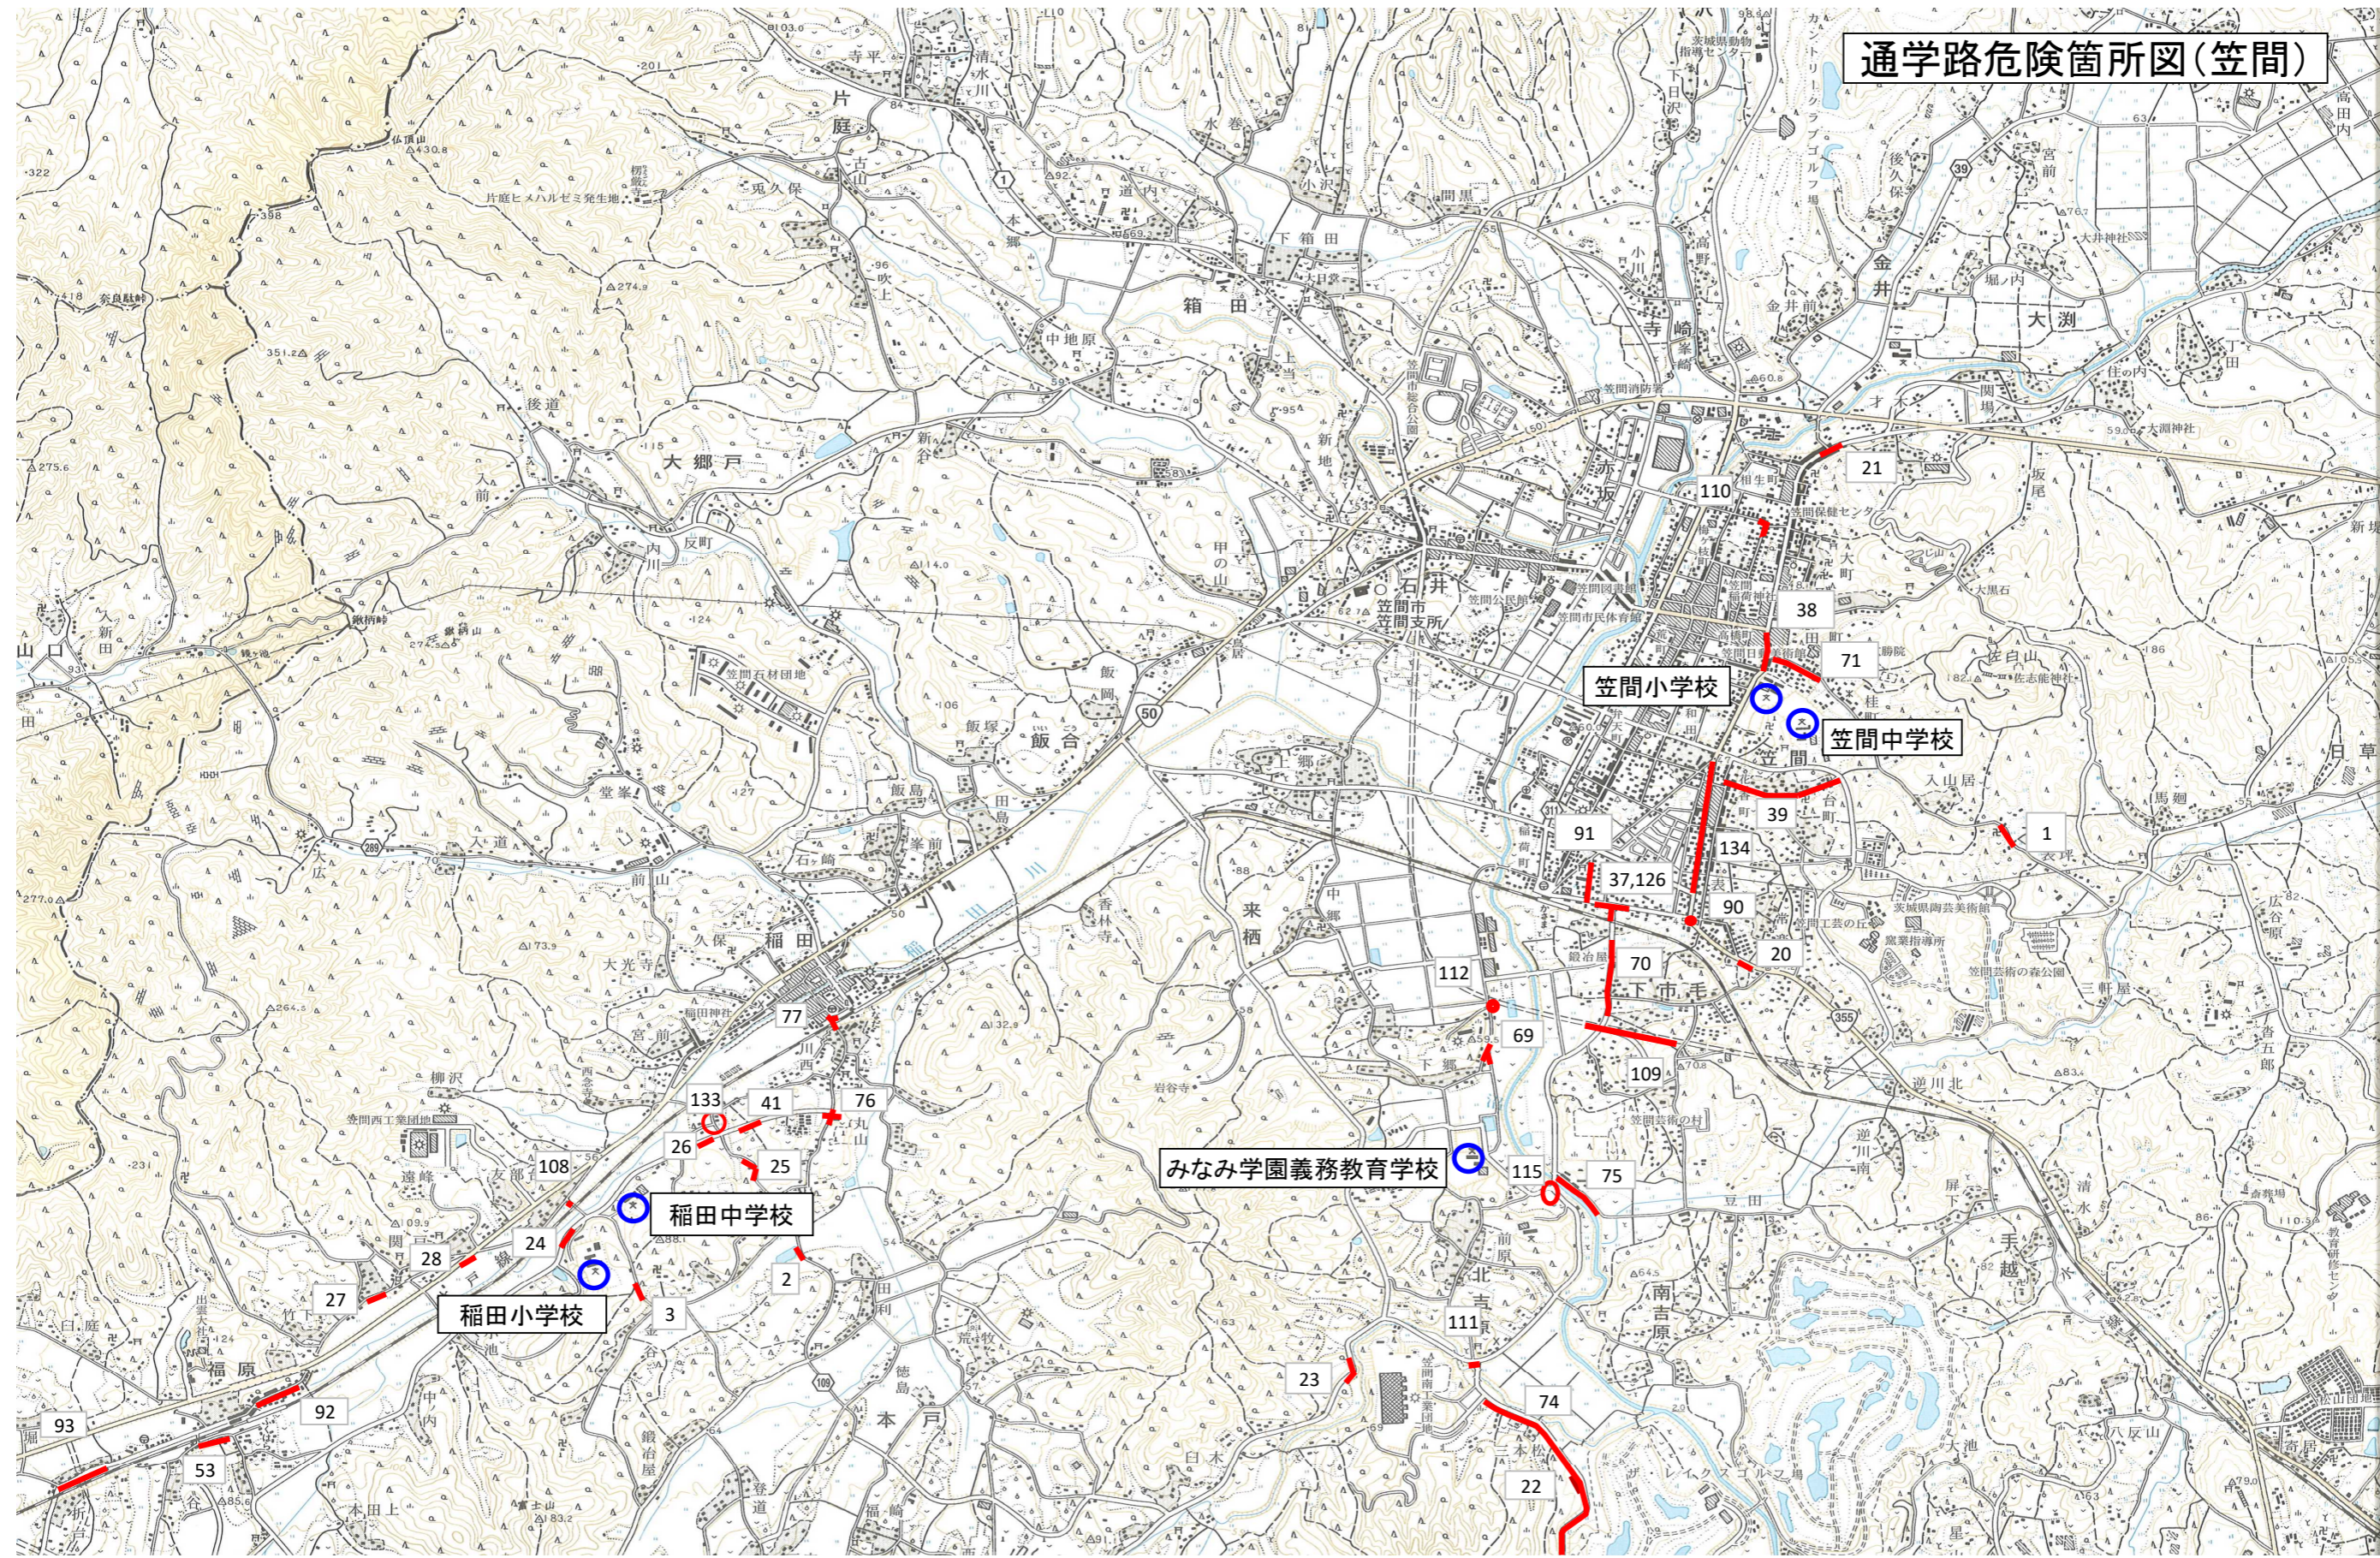

通学路危険箇所図(笠間)

通学路危険箇所図(福原)

通学路危険箇所図(南指原)

通学路危険箇所図(笠間)

北吉原

南吉原

135

135

135

上加賀田

谷津

北関東道

セブンイレブン

水戸線

酒沼川浄水場

友部IC

通学路危険箇所図(友部)

通学路危険箇所図(上市原)

大原小学校

通学路危険箇所図(岩間)