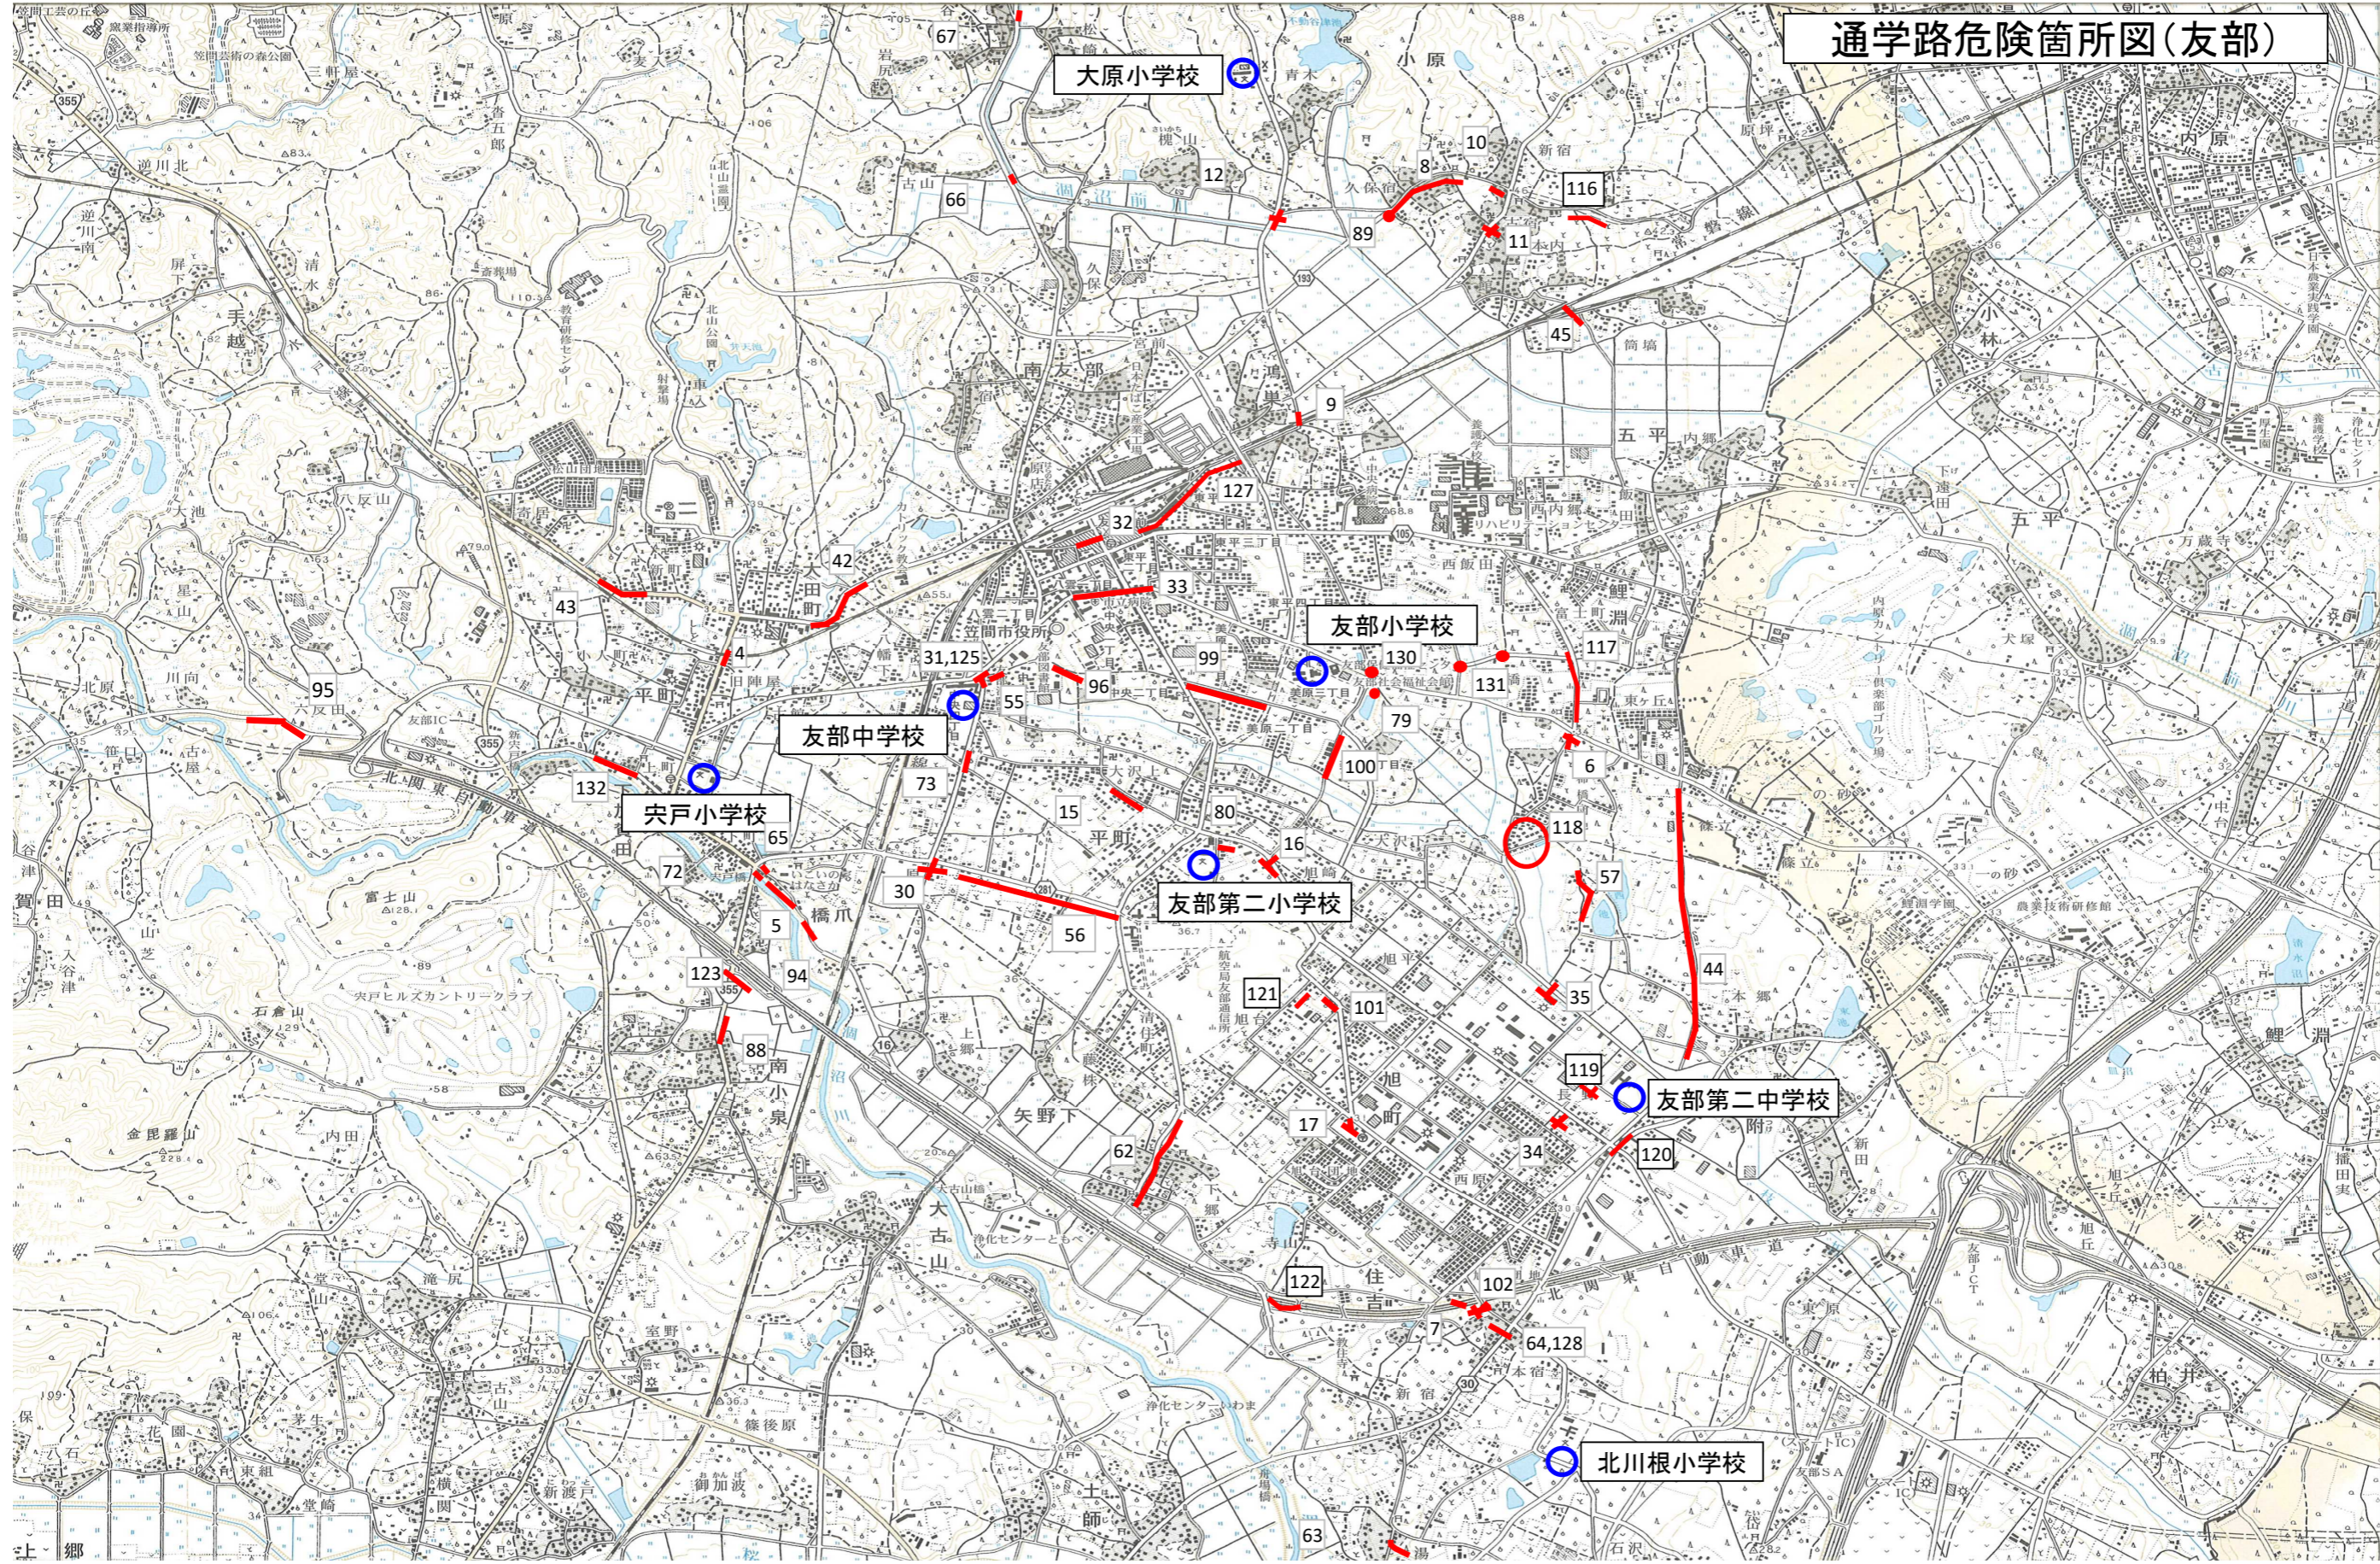

通学路危険箇所図(笠間)

通学路危険箇所図(福原)

通学路危険箇所図(南指原)

通学路危険箇所図(笠間)

北吉原

南吉原

135

135

135

上加賀田

谷津

北関東道

セブンイレブン

水戸線

酒沼川浄水場

友部IC

通学路危険箇所図(友部)

通学路危険箇所図(上市原)

大原小学校

通学路危険箇所図(岩間)