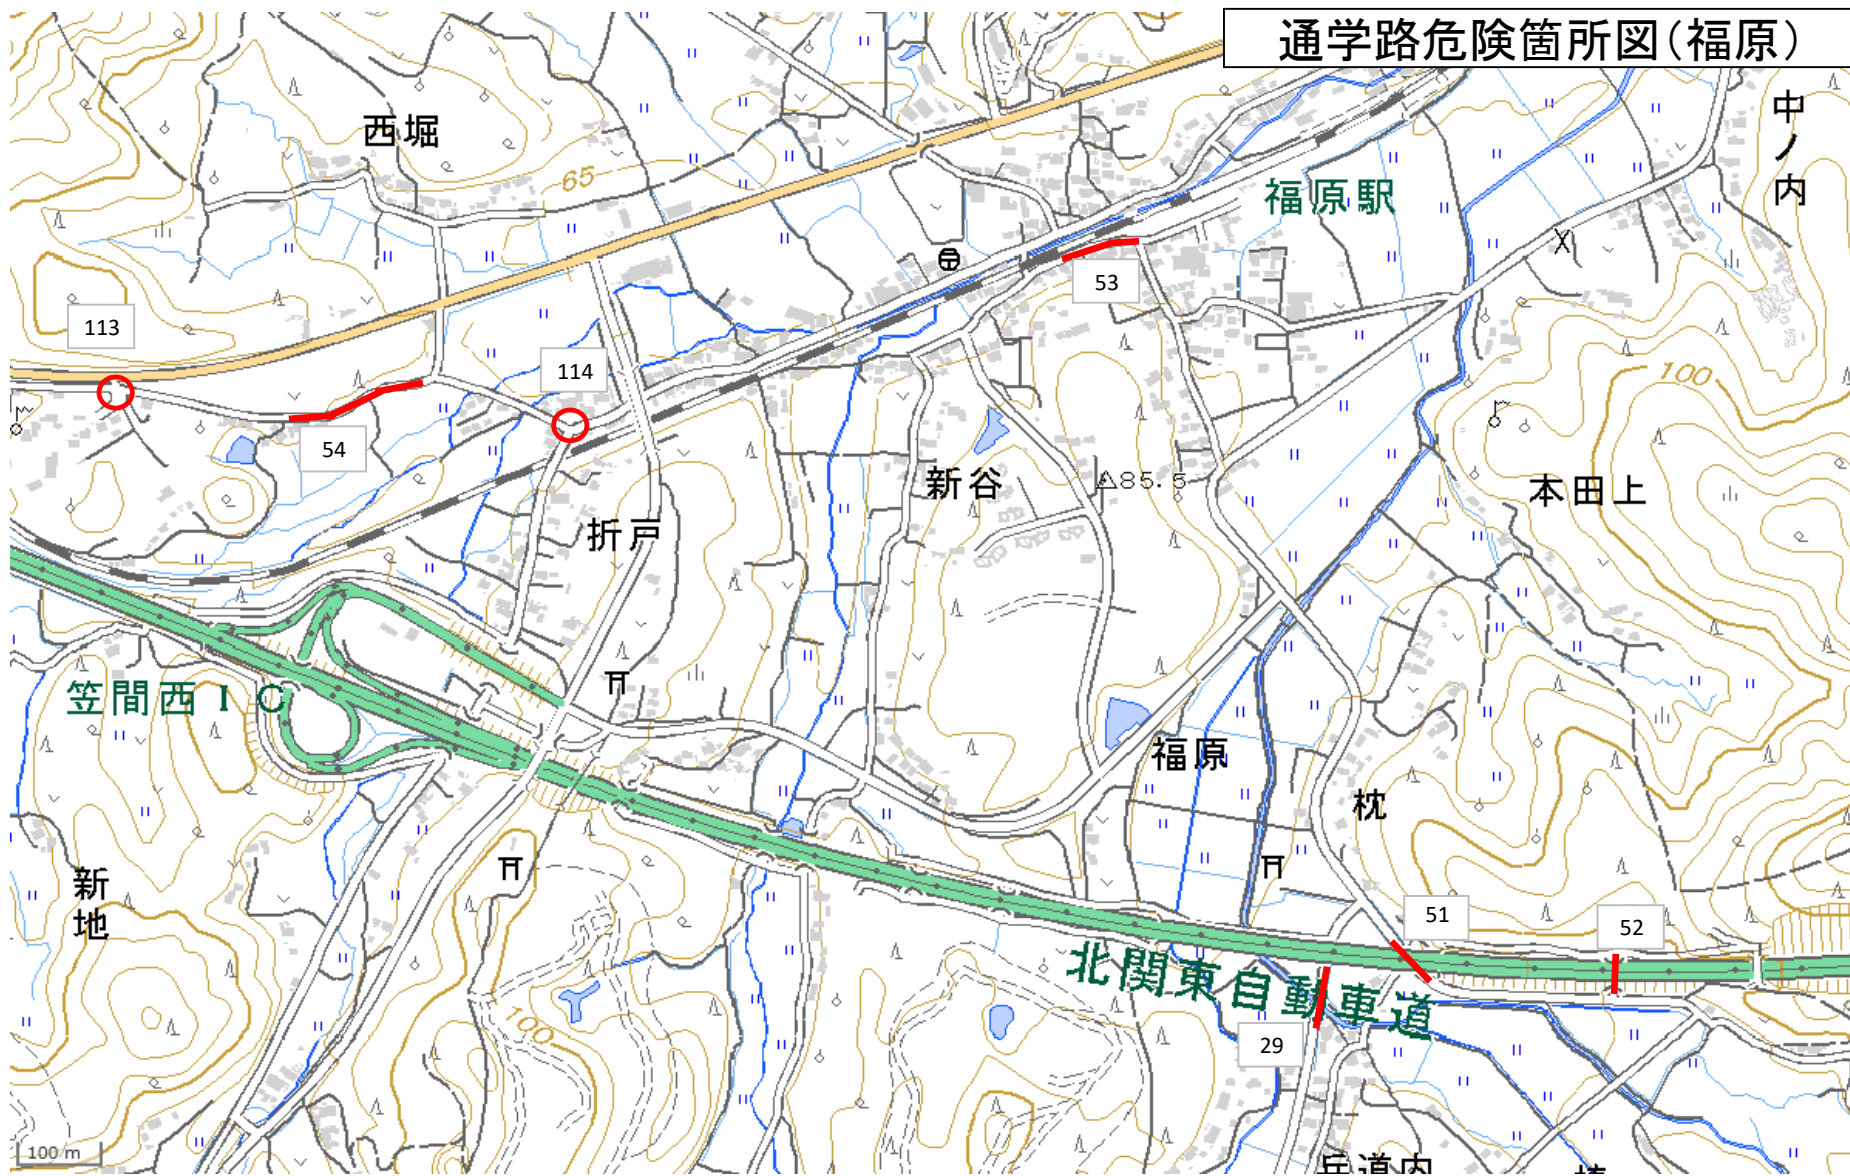

通学路危険箇所図(笠間)

通学路危険箇所図(福原)

通学路危険箇所図(南指原)

通学路危険箇所図(笠間)

北吉原

南吉原

135

135

135

上加賀田

谷津

北関東道

セブンイレブン

水戸線

酒沼川浄水場

友部IC

通学路危険箇所図(友部)

通学路危険箇所図(上市原)

大原小学校

通学路危険箇所図(岩間)