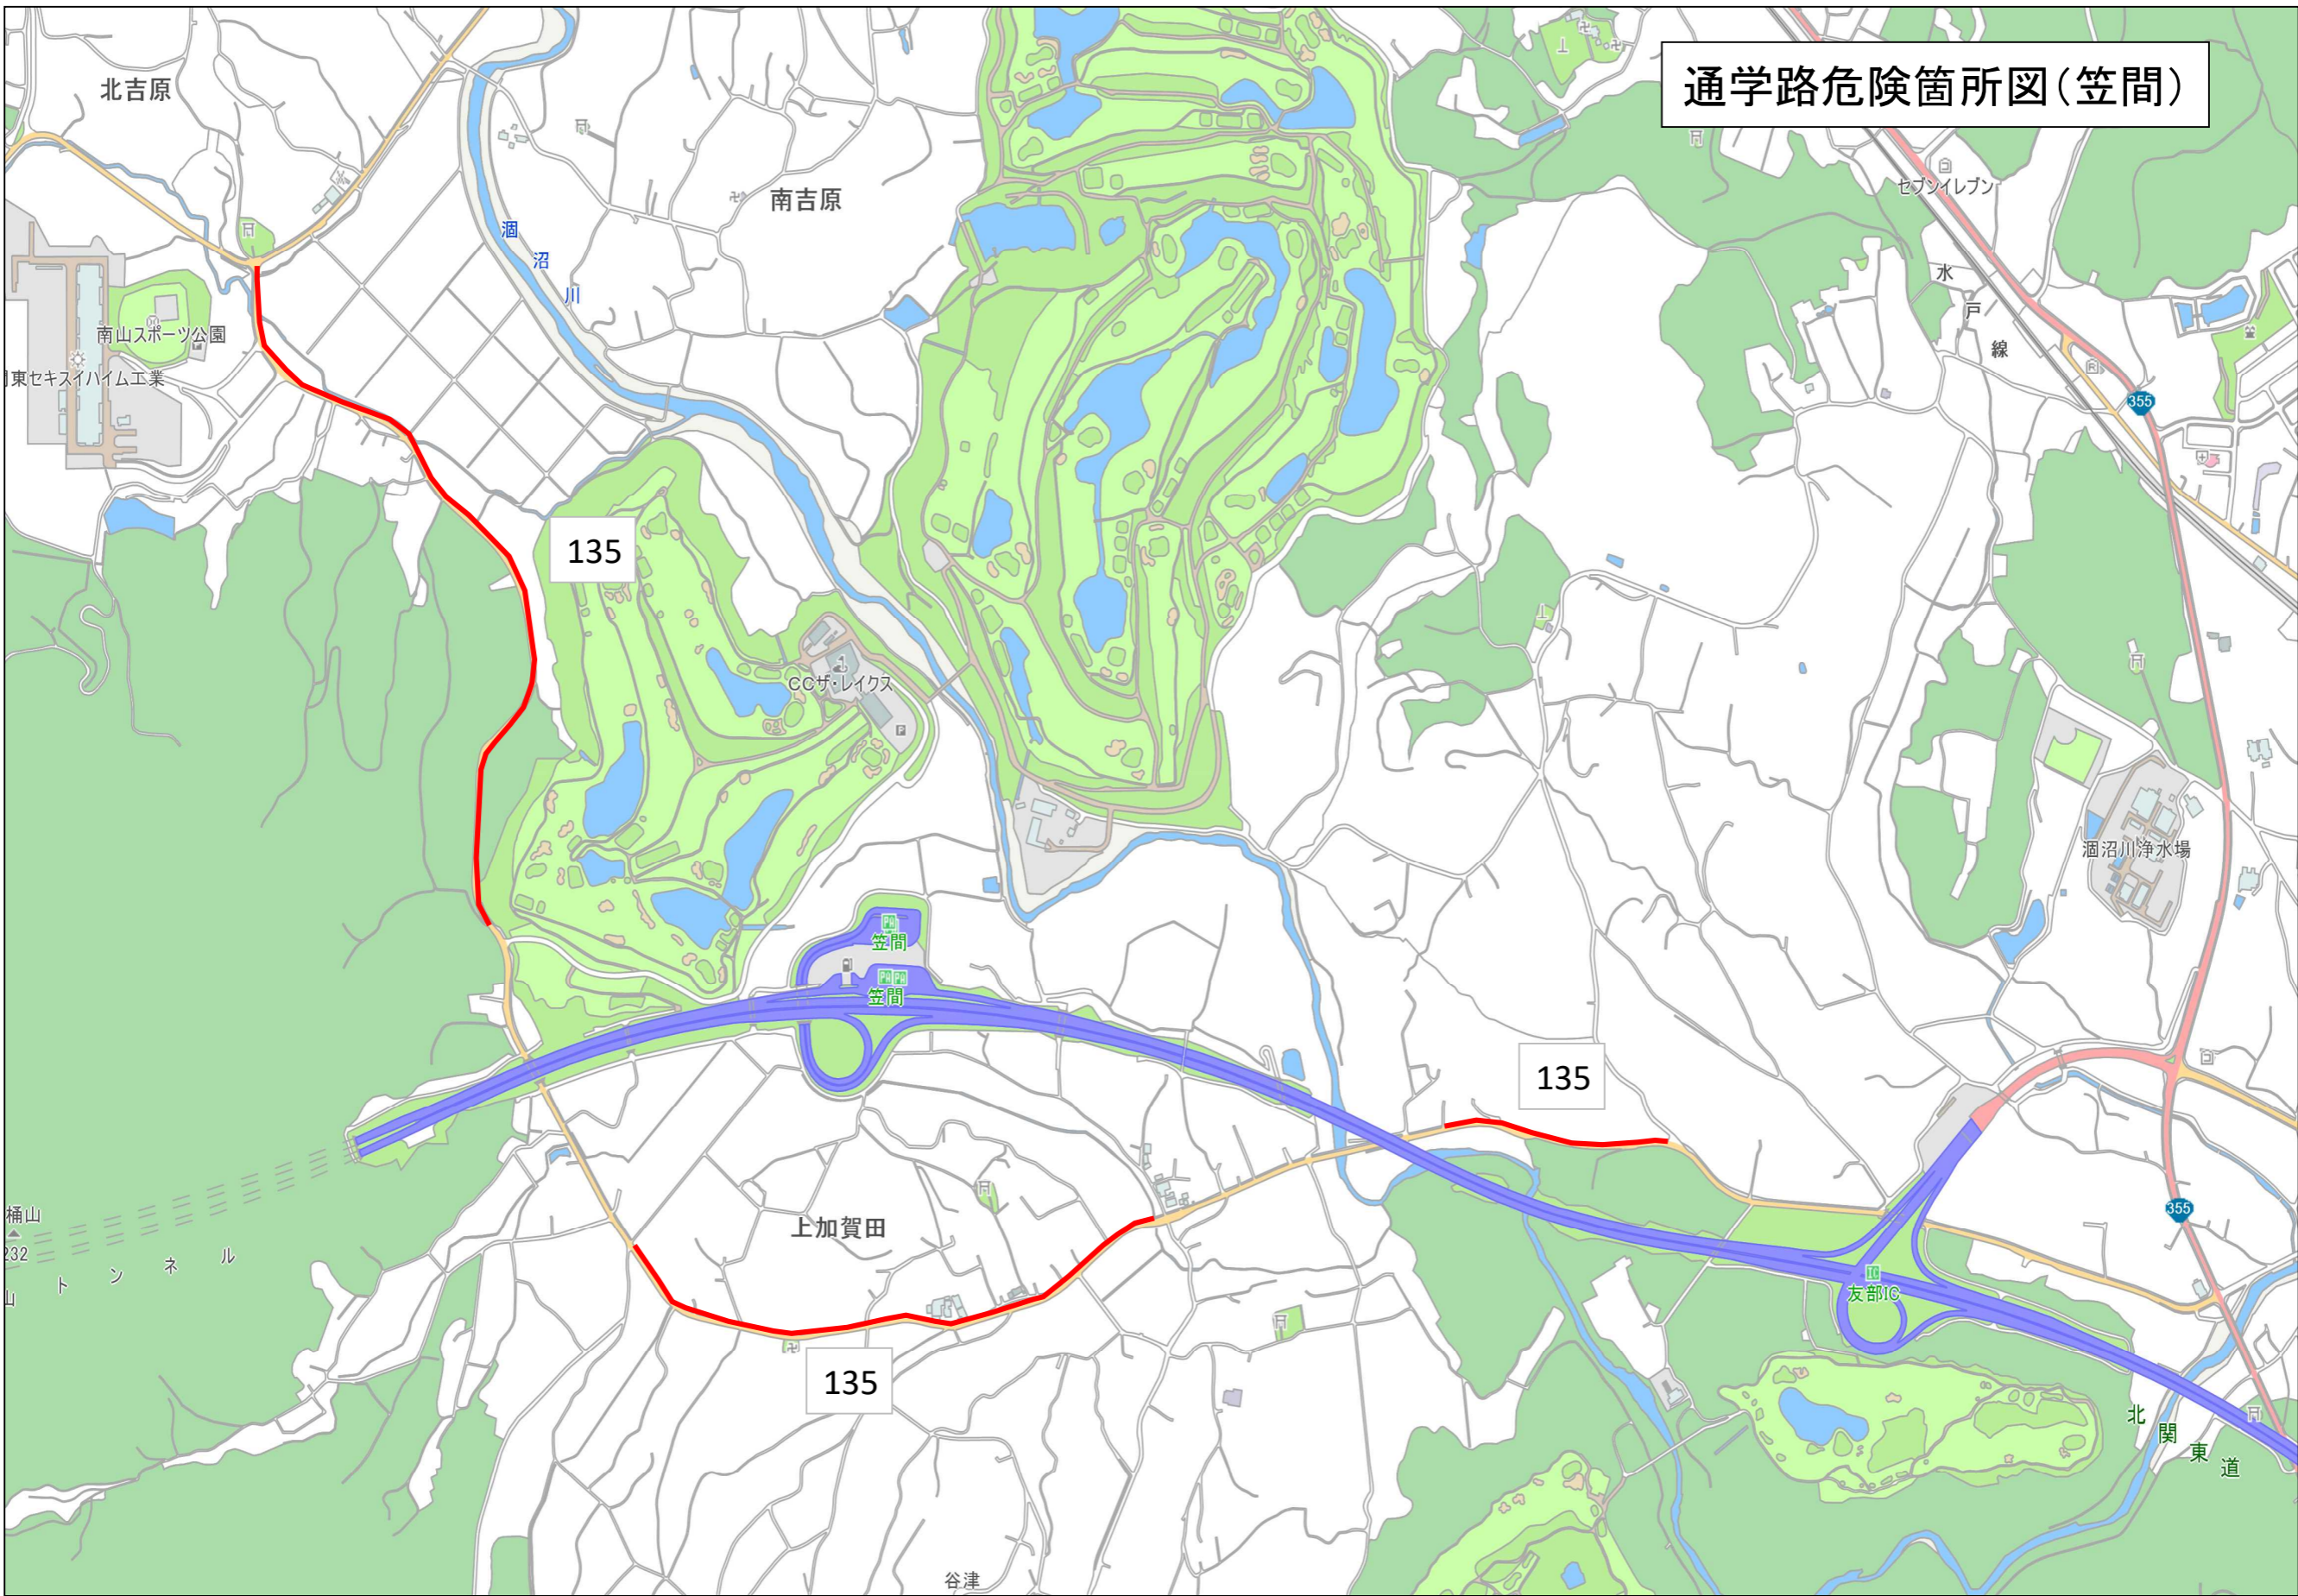

通学路危険箇所図(笠間)

通学路危険箇所図(福原)

通学路危険箇所図(南指原)

通学路危険箇所図(笠間)

北吉原

南吉原

135

135

135

上加賀田

谷津

北関東道

セブンイレブン

水戸線

酒沼川浄水場

友部IC

通学路危険箇所図(友部)

通学路危険箇所図(上市原)

大原小学校

通学路危険箇所図(岩間)