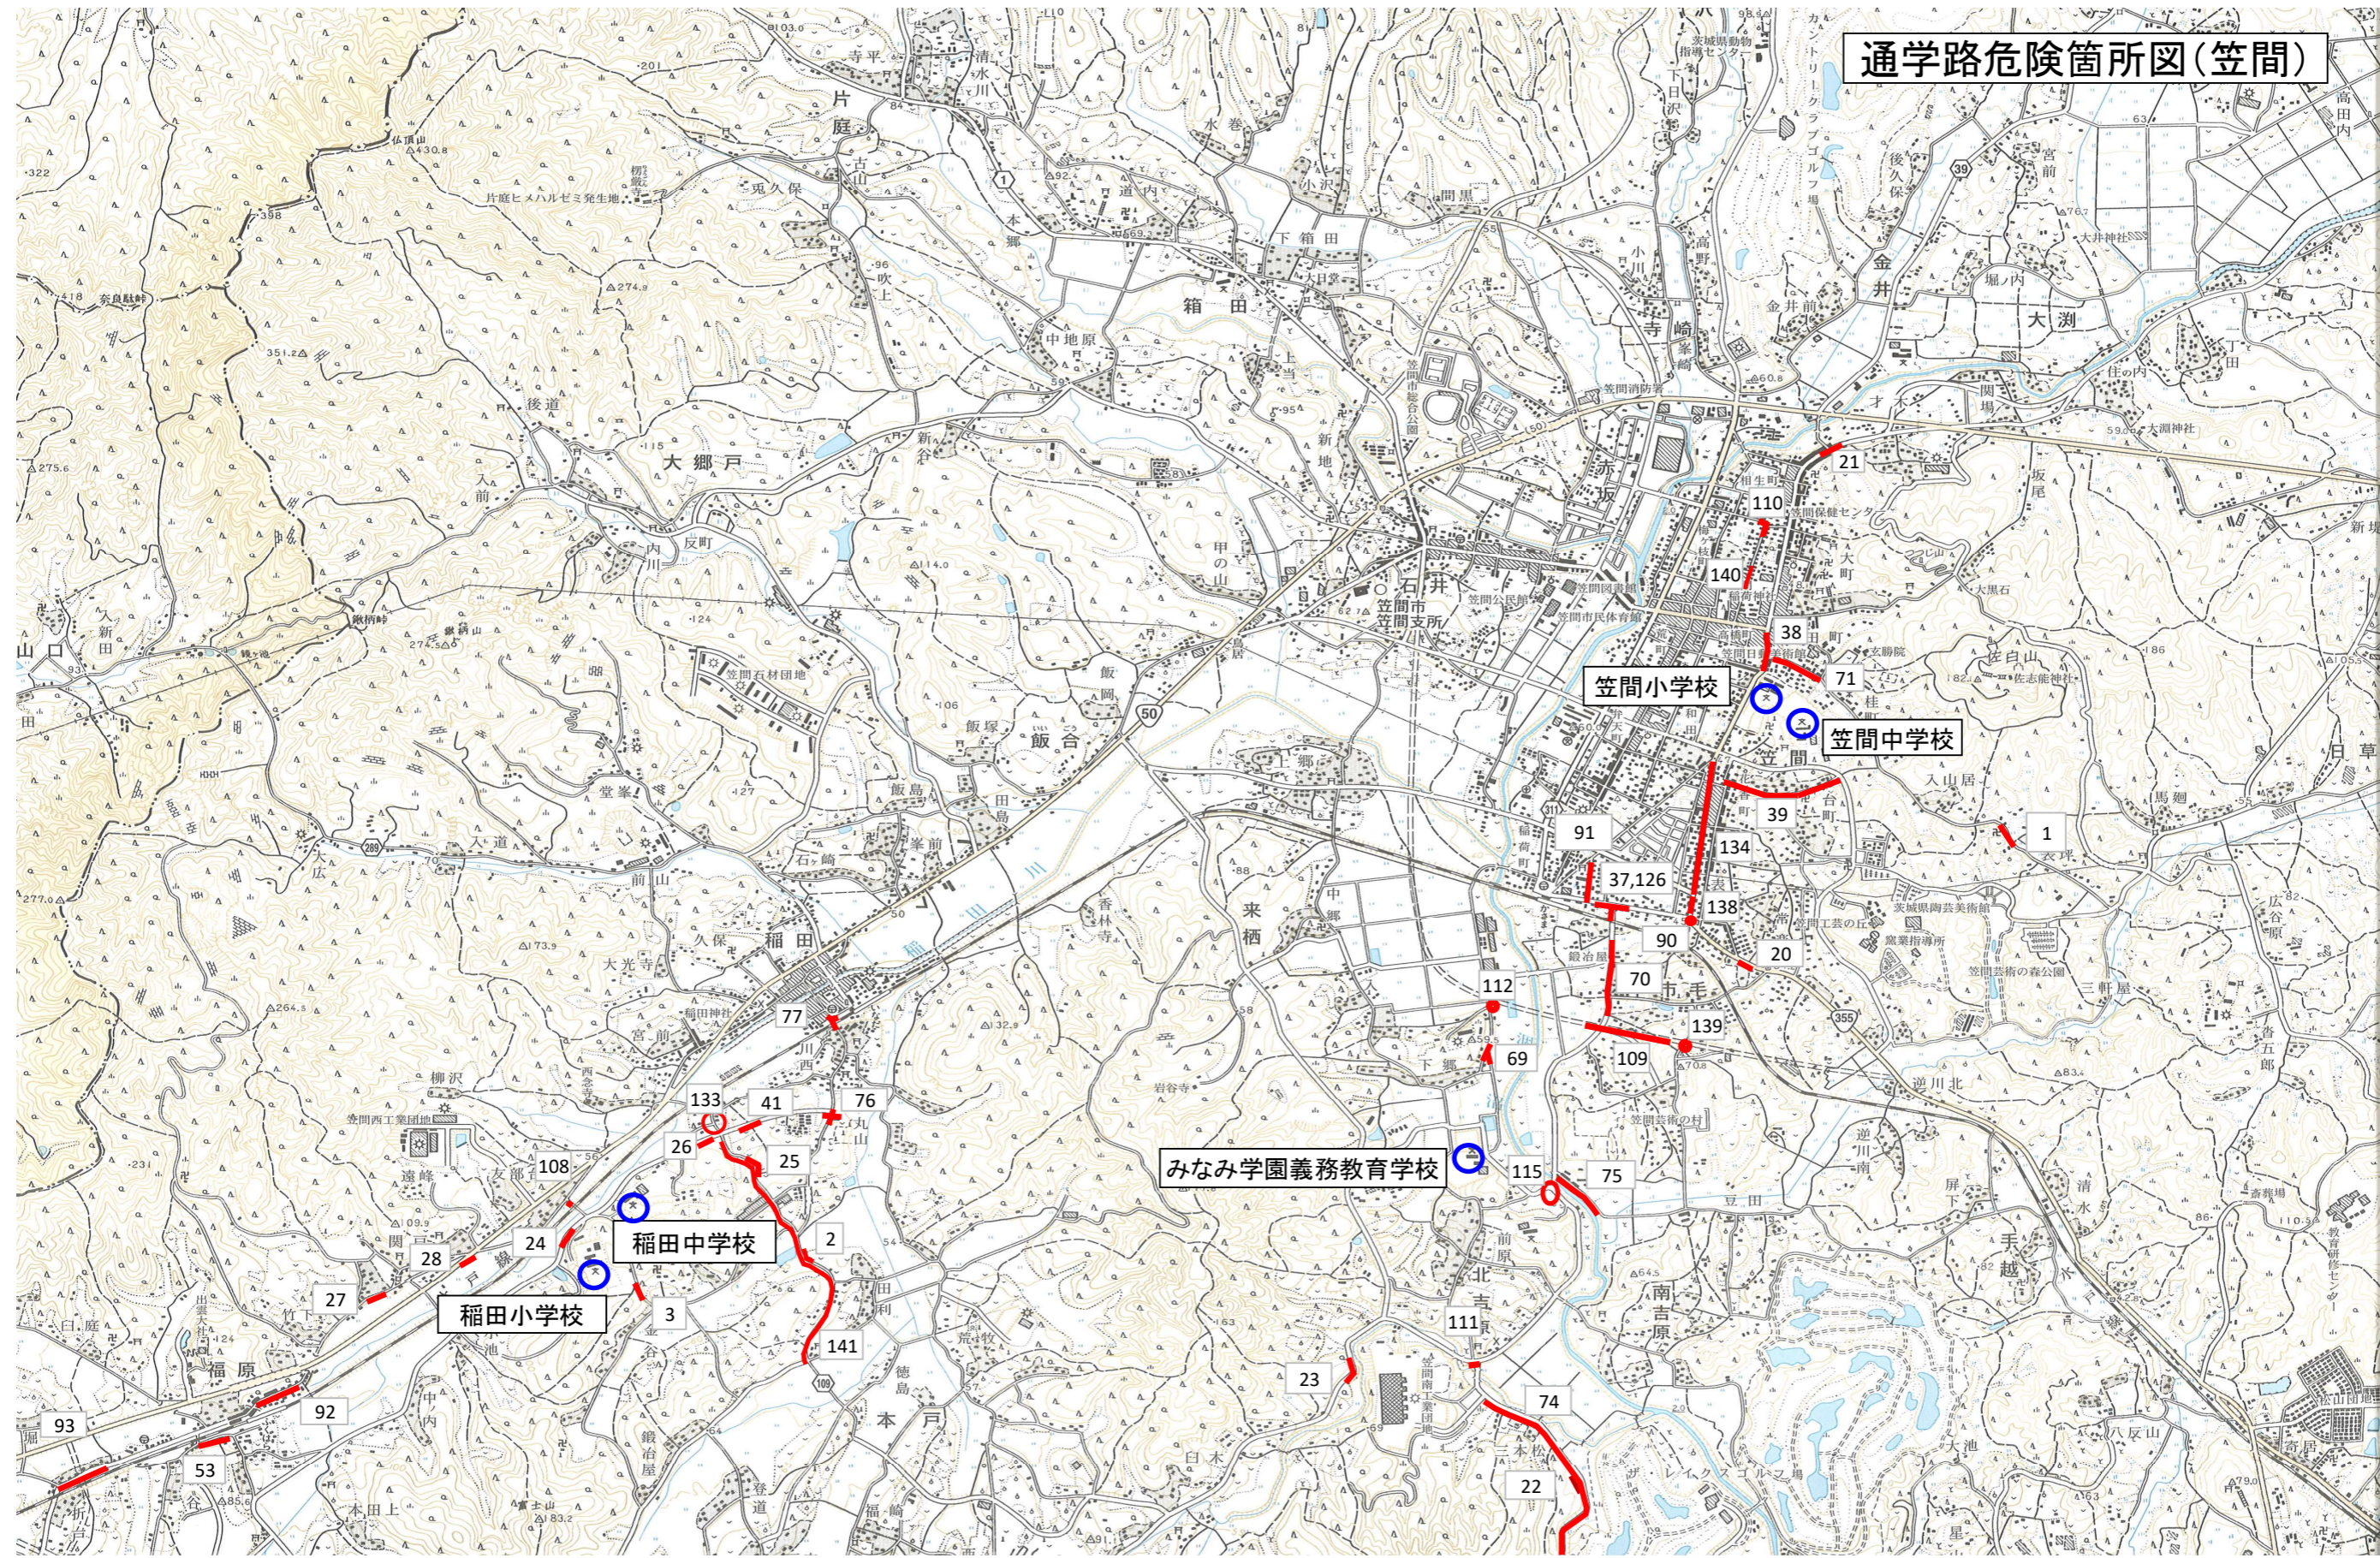

通学路危険箇所図(笠間)

通学路危険箇所図(福原)

通学路危険箇所図(南指原)

通学路危険箇所図(笠間)

通学路危険箇所図(友部)

大原小学校

友部小学校

友部中学校

穴戸小学校

友部第二小学校

友部第二中学校

北川根小学校

通学路危険箇所図(上市原)

大原小学校

通学路危険箇所図(岩間)

岩間第一小学校