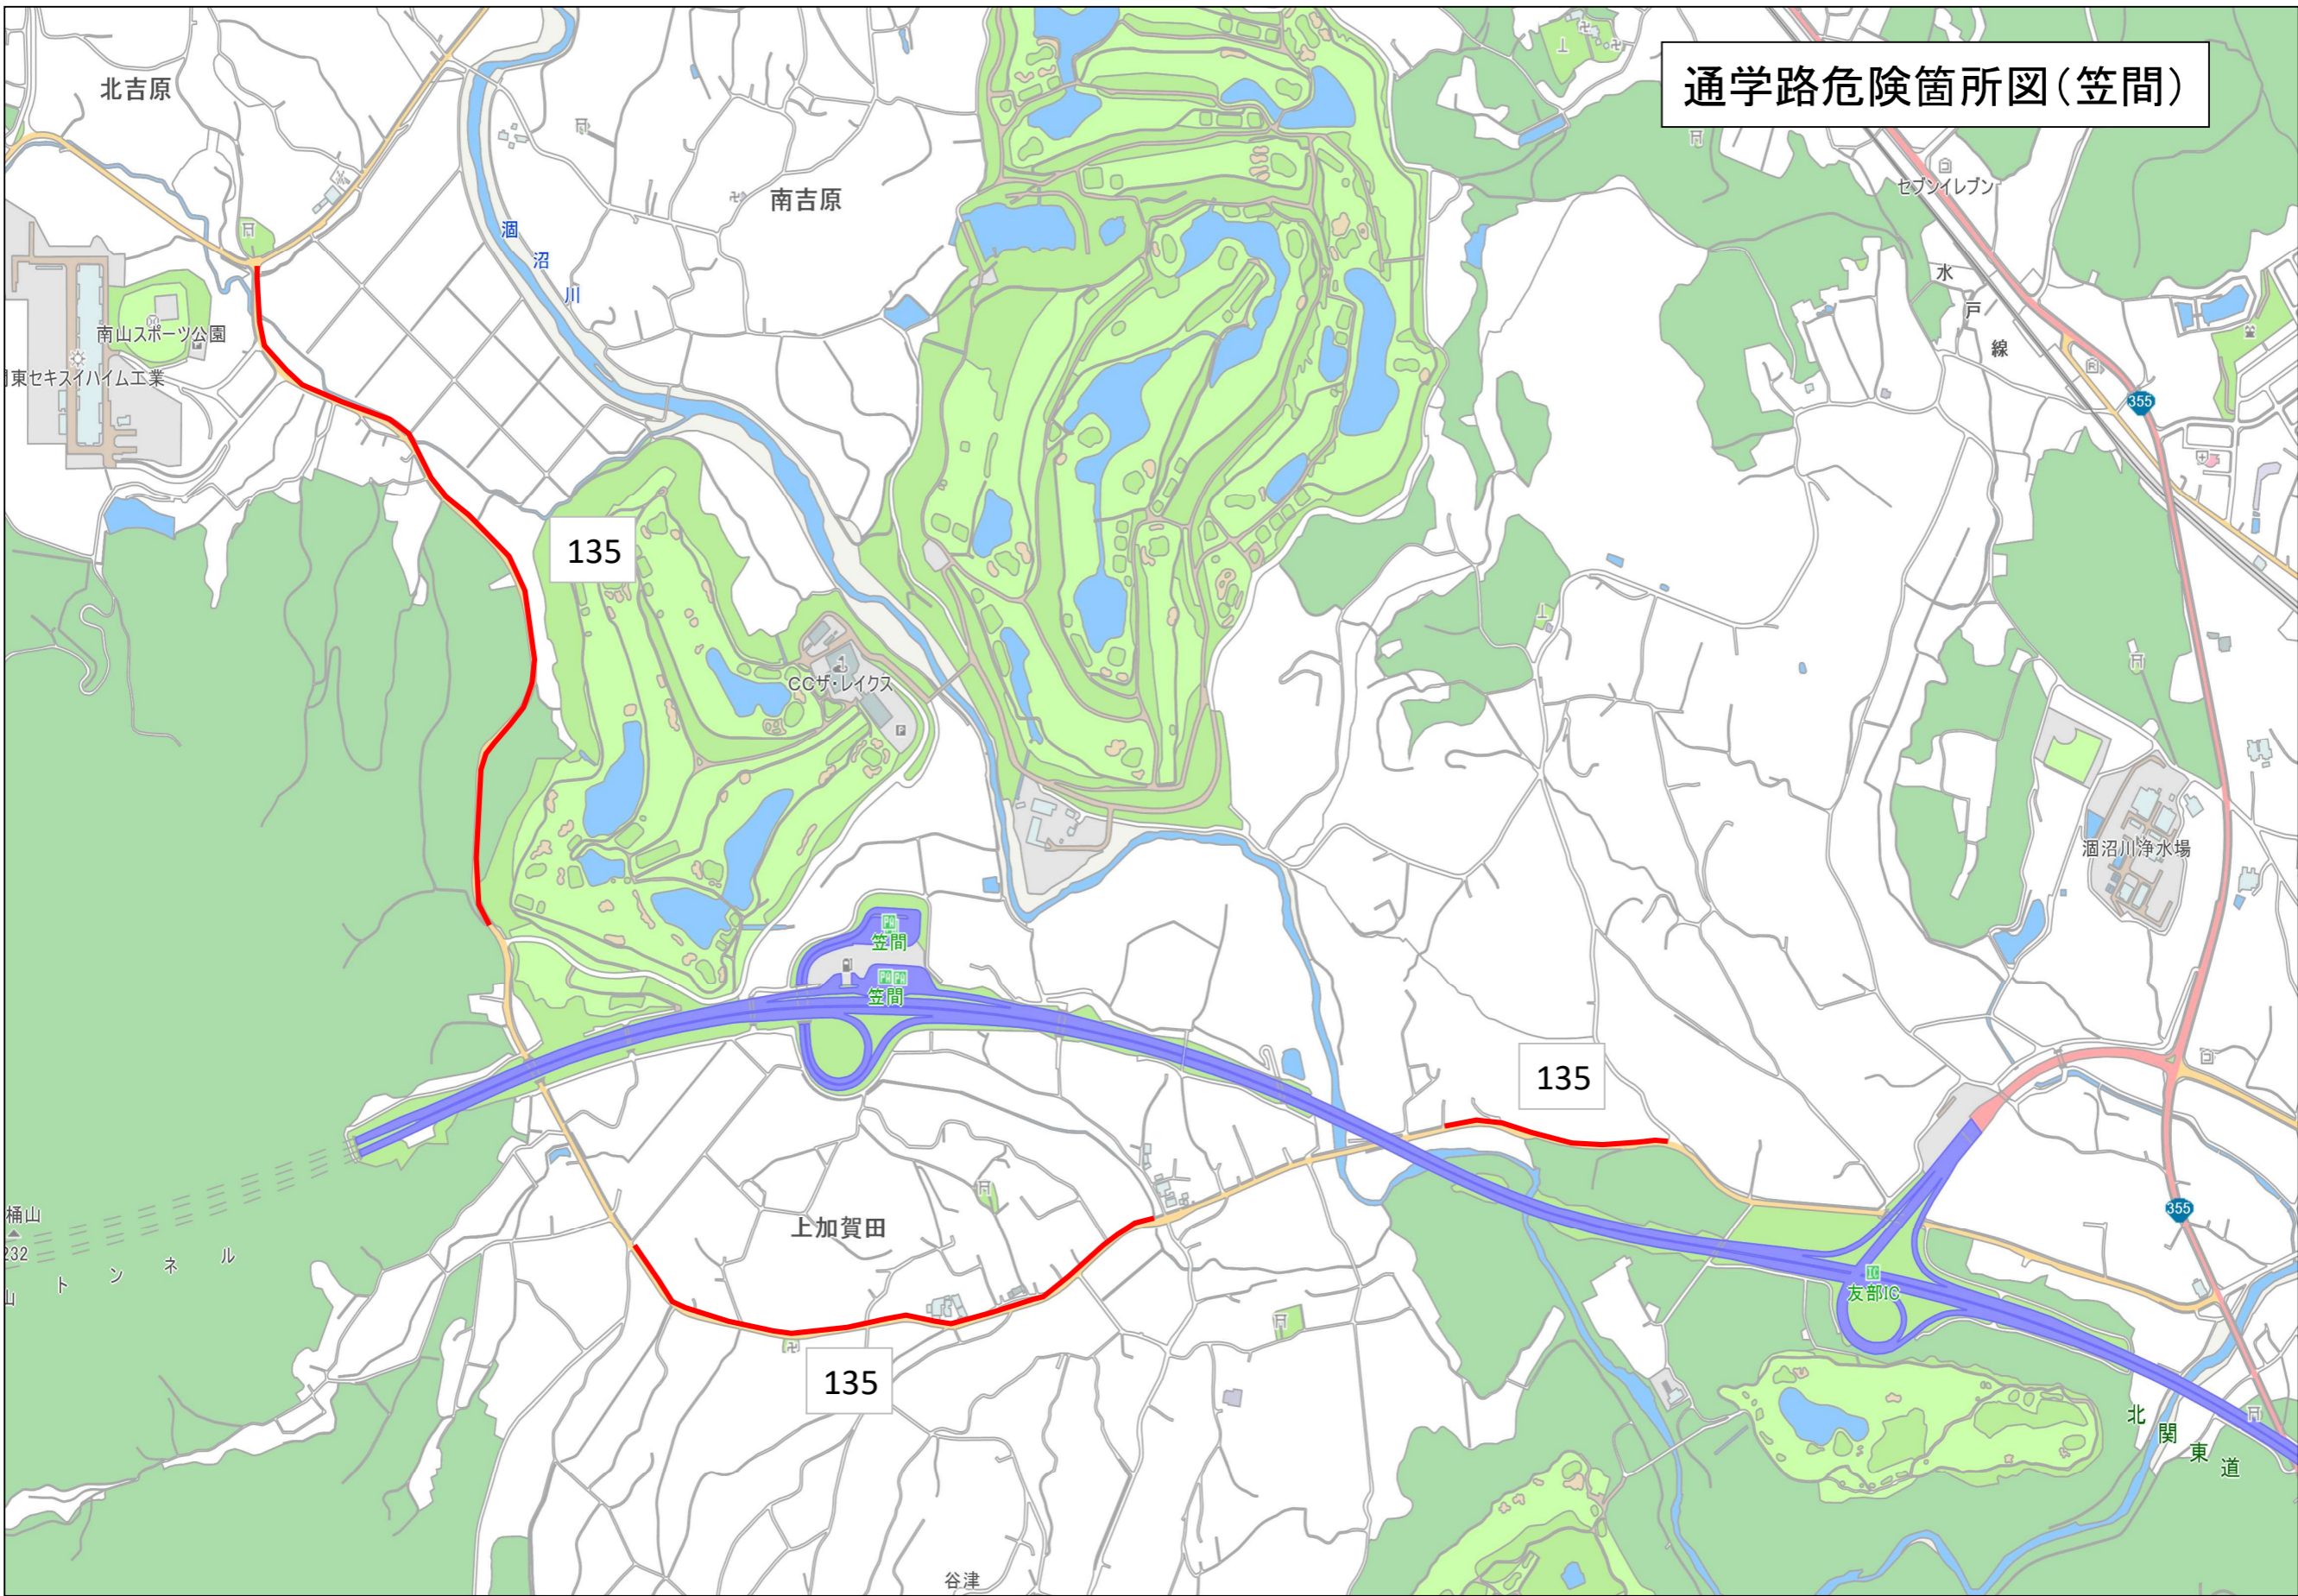

通学路危険箇所図(笠間)

通学路危険箇所図(福原)

通学路危険箇所図(南指原)

通学路危険箇所図(笠間)

通学路危険箇所図(友部)

大原小学校

友部小学校

友部中学校

穴戸小学校

友部第二小学校

友部第二中学校

北川根小学校

通学路危険箇所図(上市原)

大原小学校

通学路危険箇所図(岩間)

岩間第一小学校