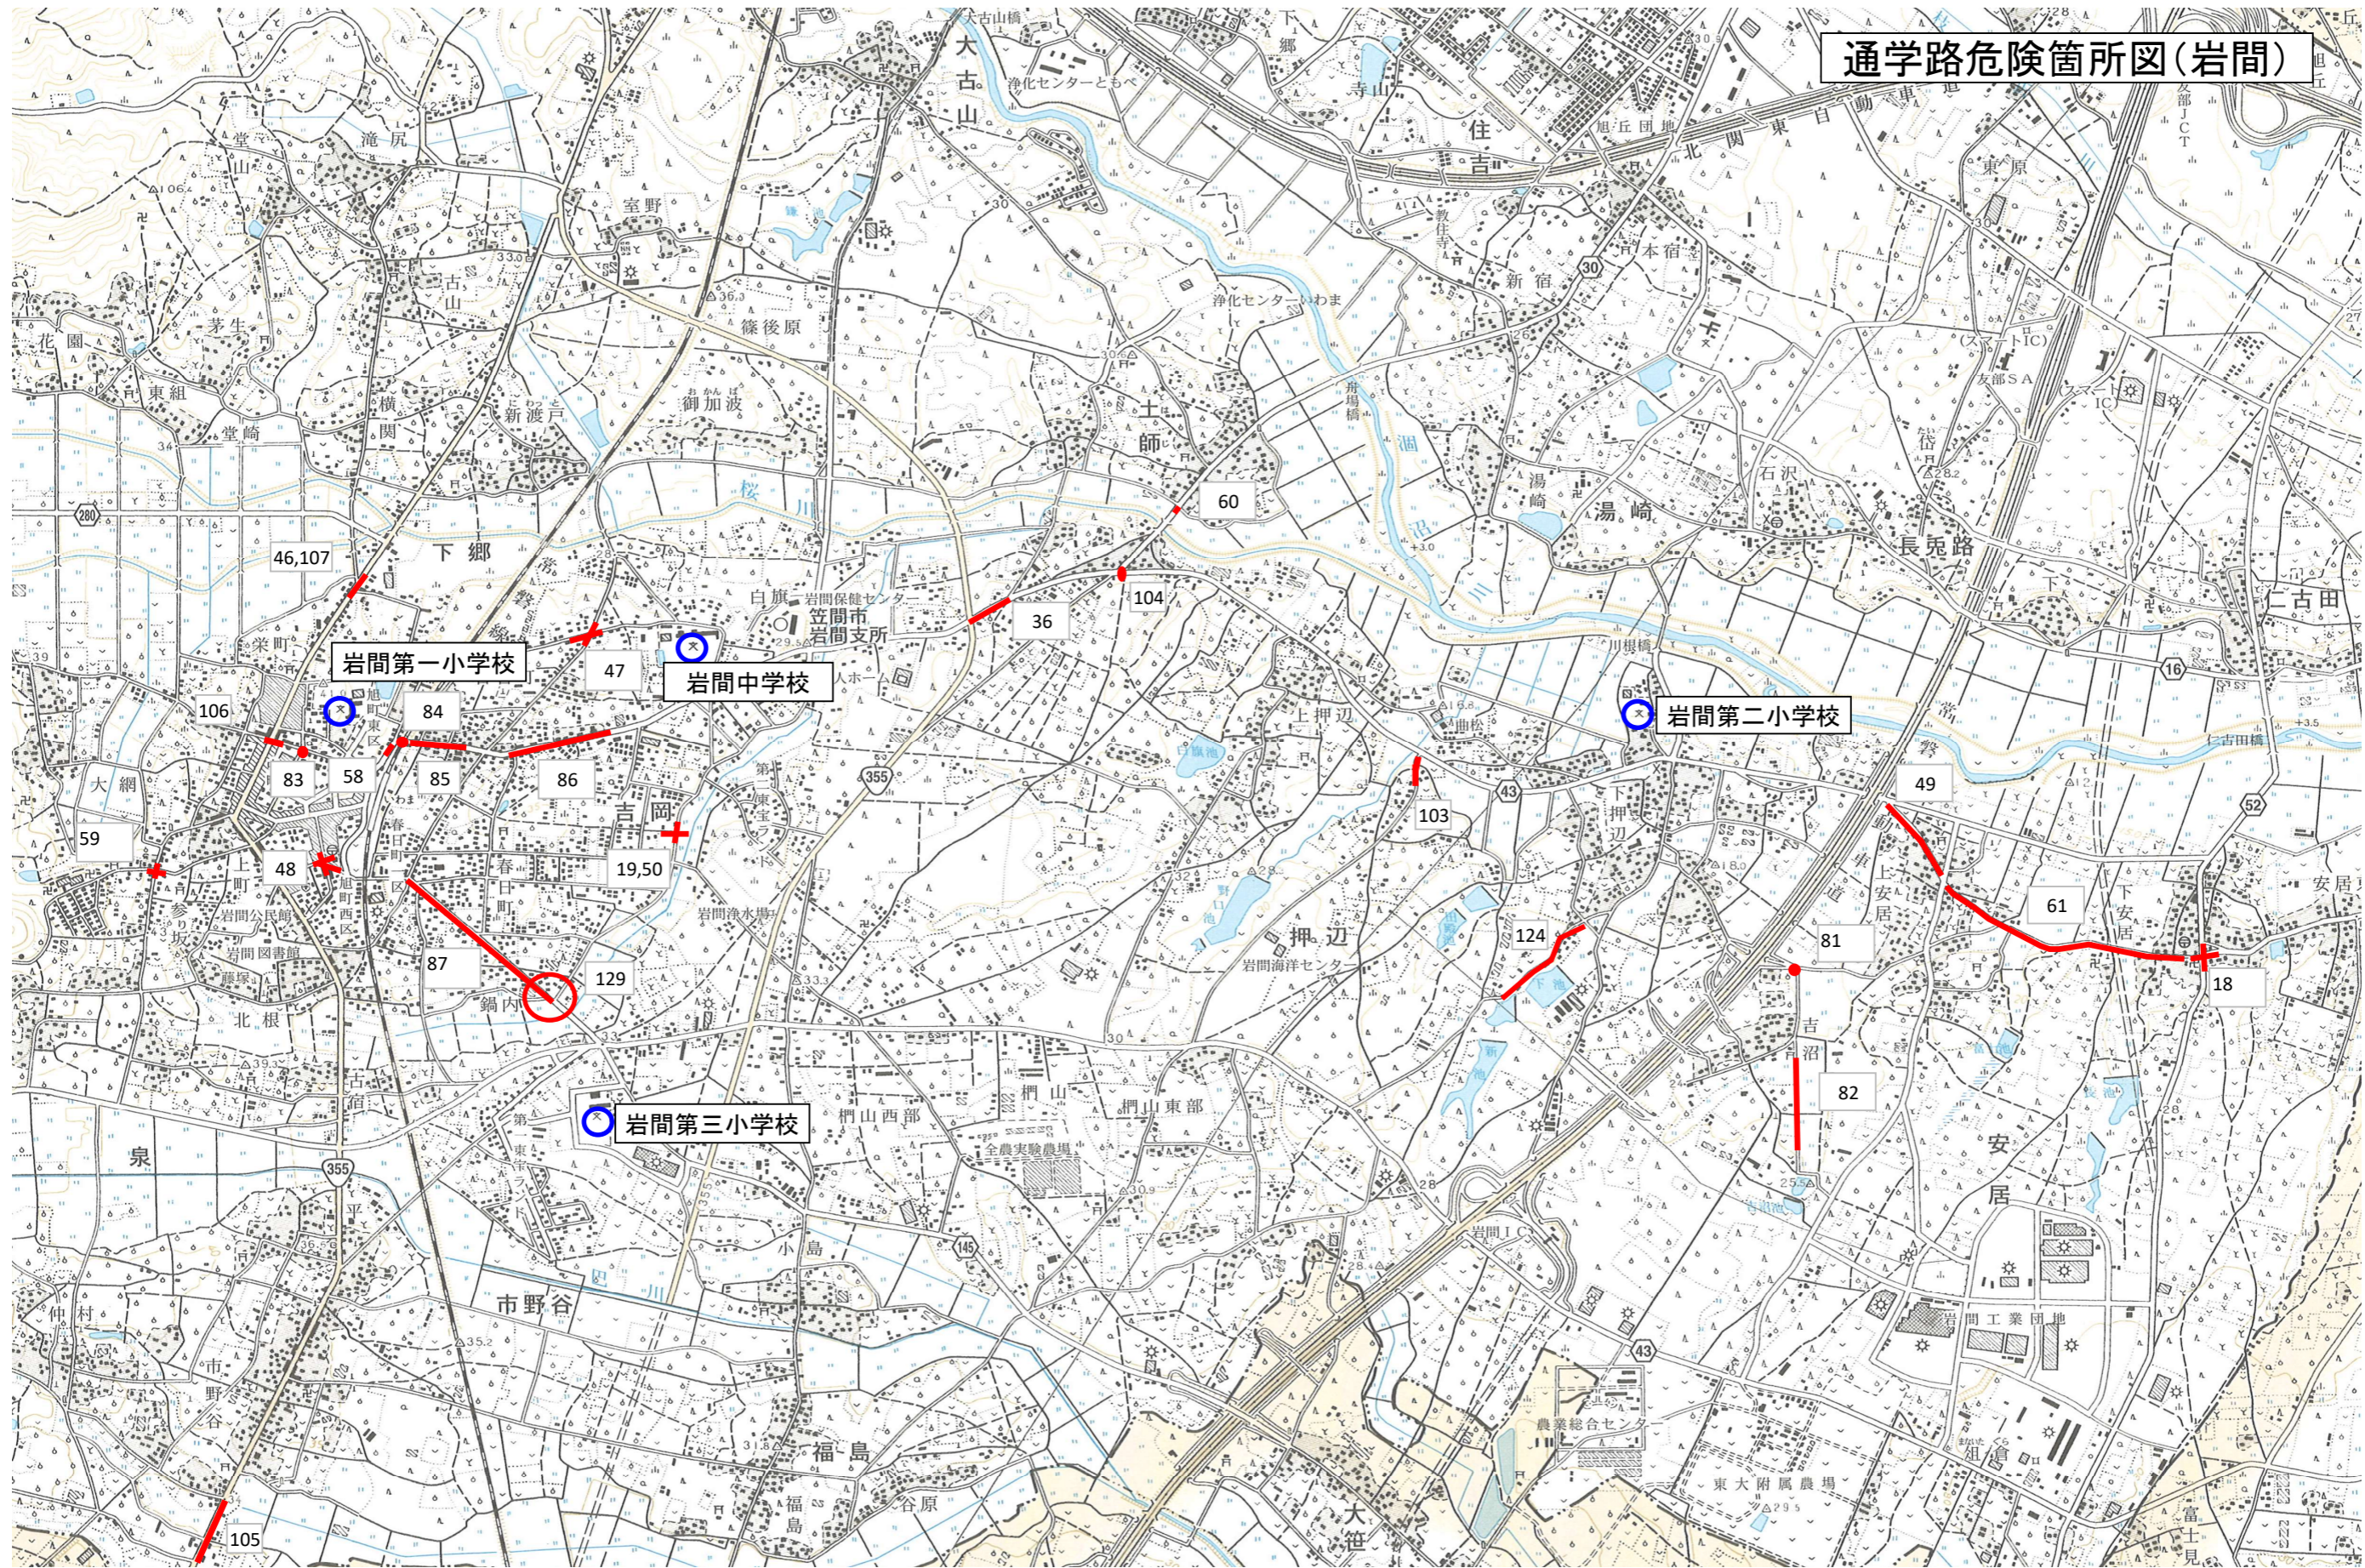

通学路危険箇所図(笠間)

通学路危険箇所図(福原)

通学路危険箇所図(南指原)

通学路危険箇所図(笠間)

通学路危険箇所図(友部)

大原小学校

友部小学校

友部中学校

穴戸小学校

友部第二小学校

友部第二中学校

北川根小学校

通学路危険箇所図(上市原)

大原小学校

通学路危険箇所図(岩間)

岩間第一小学校