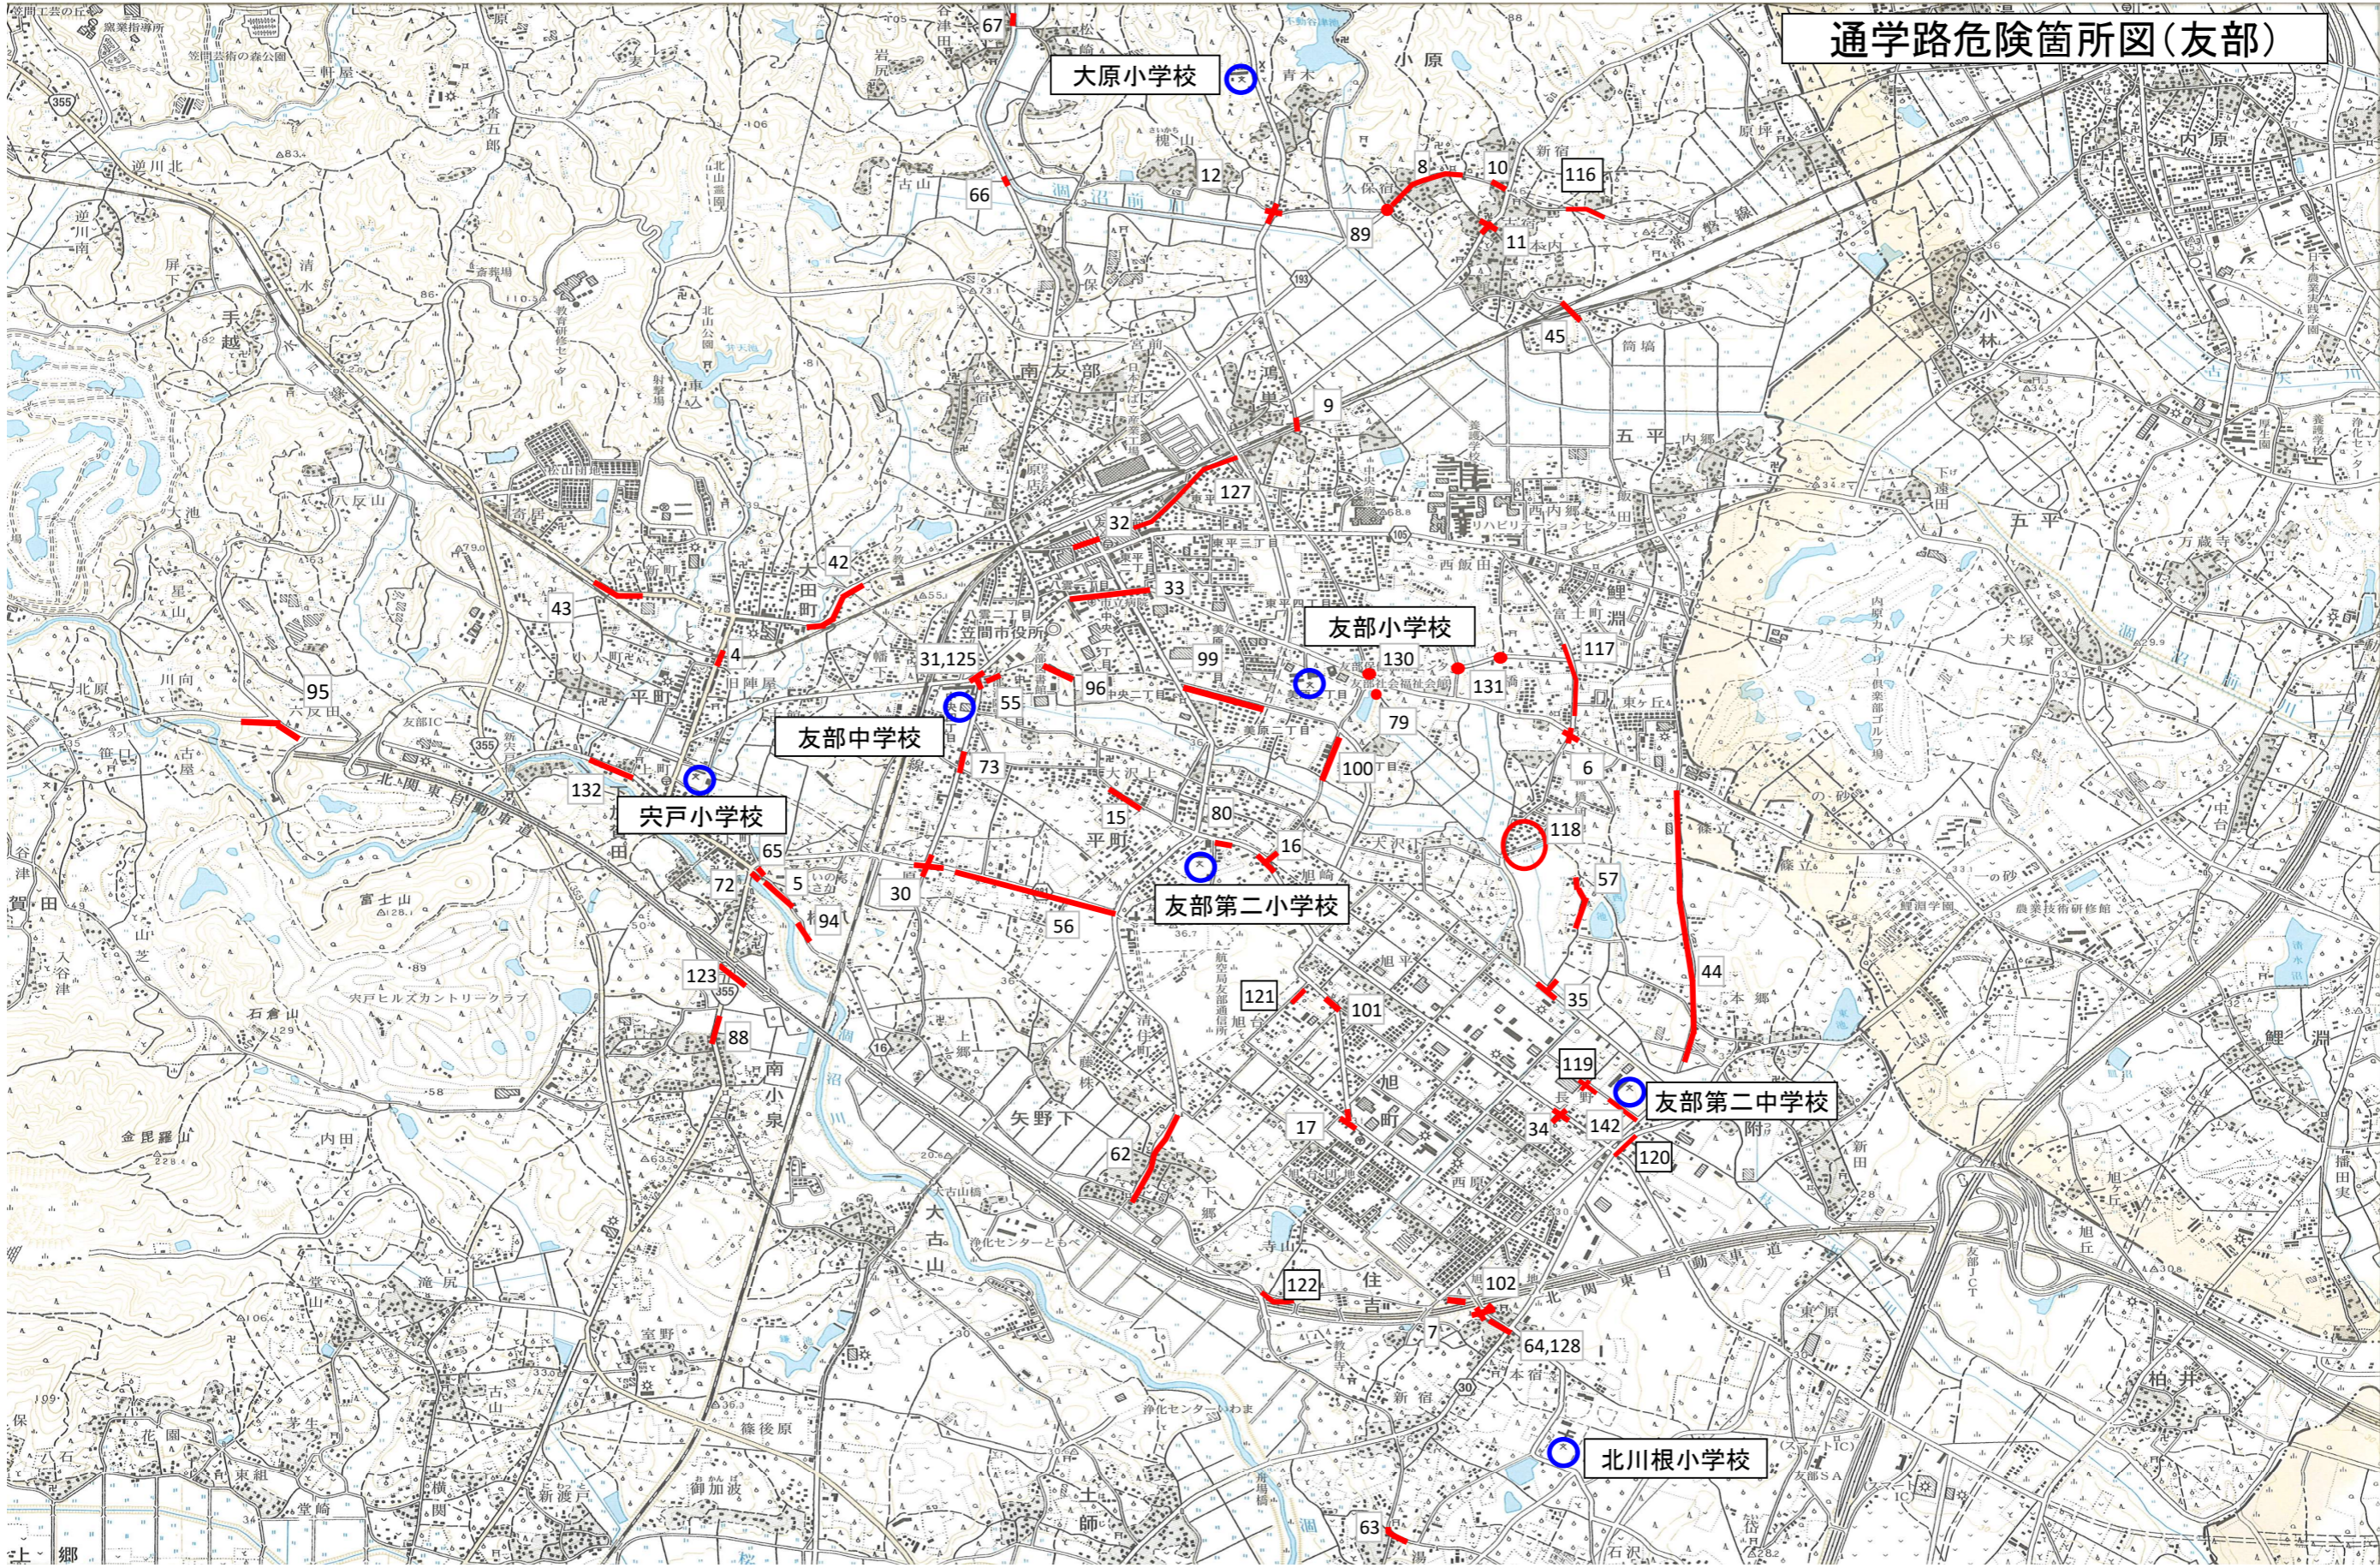

通学路危険箇所図(笠間)

通学路危険箇所図(福原)

通学路危険箇所図(南指原)

通学路危険箇所図(笠間)

通学路危険箇所図(友部)

大原小学校

友部小学校

友部中学校

穴戸小学校

友部第二小学校

友部第二中学校

北川根小学校

通学路危険箇所図(上市原)

大原小学校

通学路危険箇所図(岩間)

岩間第一小学校