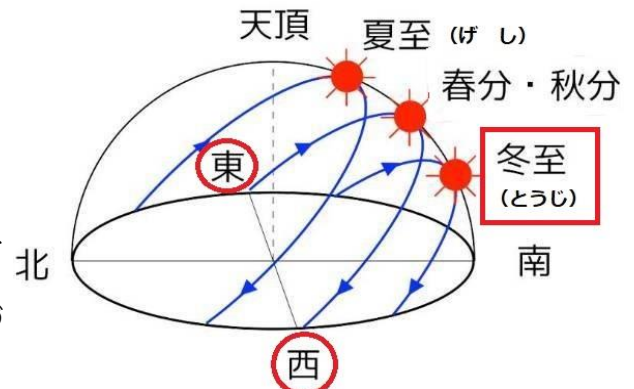

学校だより「時習館」
令和4年12月19日(月)
笠間市立笠間小学校
第77号

令和4年 大変お世話になりました。

12月24日(土)から冬休みとなります。今週が最後の5日間となり今年のまとめ(できるようになったこと)成果や(まだまだのところ)課題を振り返り、来年への目標を持たせるようにいたします。今年も新型コロナウイルス感染症の拡大防止のために制限された学校生活を送ってまいりました。しかし、工夫をしながら校外学習や宿泊学習などの行事の実施、笠小フェスタの開催など徐々に通常の学校生活に近づいてきております。また、今年は「笠小まもろ」を結成したくさんの方が学校支援ボランティアにご協力いただき感謝申し上げます。どうぞ、来年もよろしくお祈りいたします。

12月22日(木)は冬至

今年の冬至は12月22日(木)になります。冬至の日は1年で最も昼間の時間が短くなります。(右の図の青い曲線の長さ)また、太陽が南に来た時位置が1年で最も低くなります。東京の日の出は午前6時47分ごろ、日の入りは16時32分ごろとなり、昼間の長さは約9時間45分となります。この日を境に、春に近づきだんだんと昼間の時間が長くなっていきます。

県学力診断のためのテストの準備

4から6年生は来年1月12日(木)13日(金)に県学力診断のためのテストを実施します。問題に慣れるためにも「パワーアップ問題」を解き実力が発揮できるようにしております。