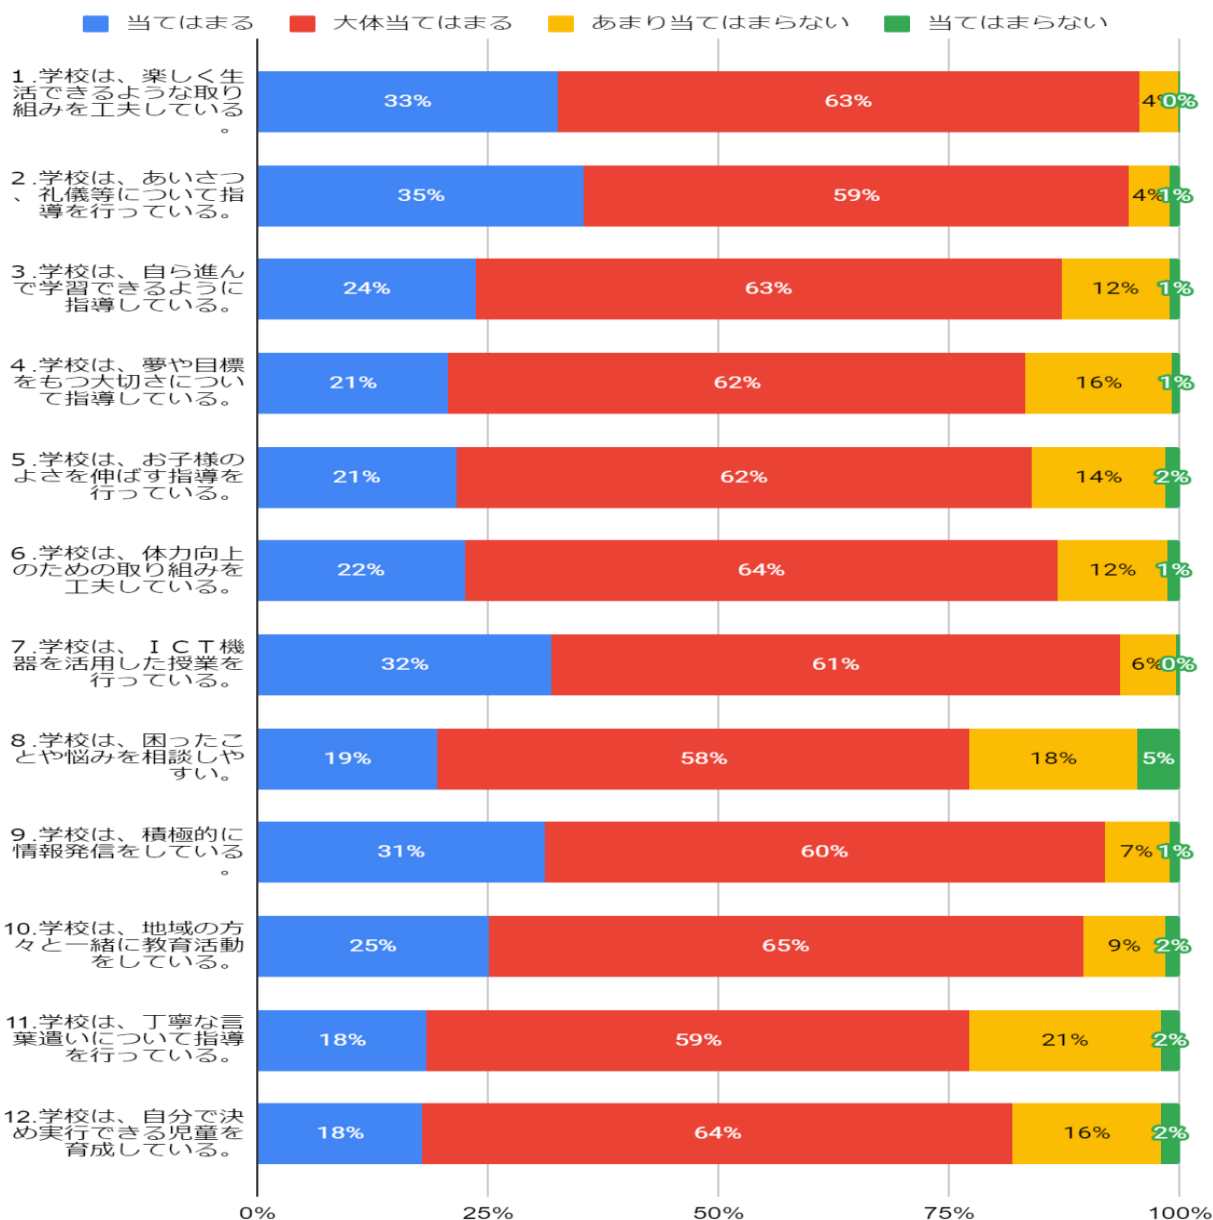

7月にお願ひしました学校評価アンケートについて集計結果をお知らせいたします。回答率は63.4%でした。ご協力ありがとうございました。

この結果は全職員で共有し、肯定的な「4」「3」が増えますように改善をしております。特に、項目7については、今後もタブレット端末を活用した授業を工夫しております。項目8については、保護者の方からもご心配やご不安な点がありましたら、遠慮なく担任や学校へご連絡いただければと思います。また、項目11と12については、今年度重点として取り組んでいます。後期に向けて、さらに意識的に取り組んでまいります。