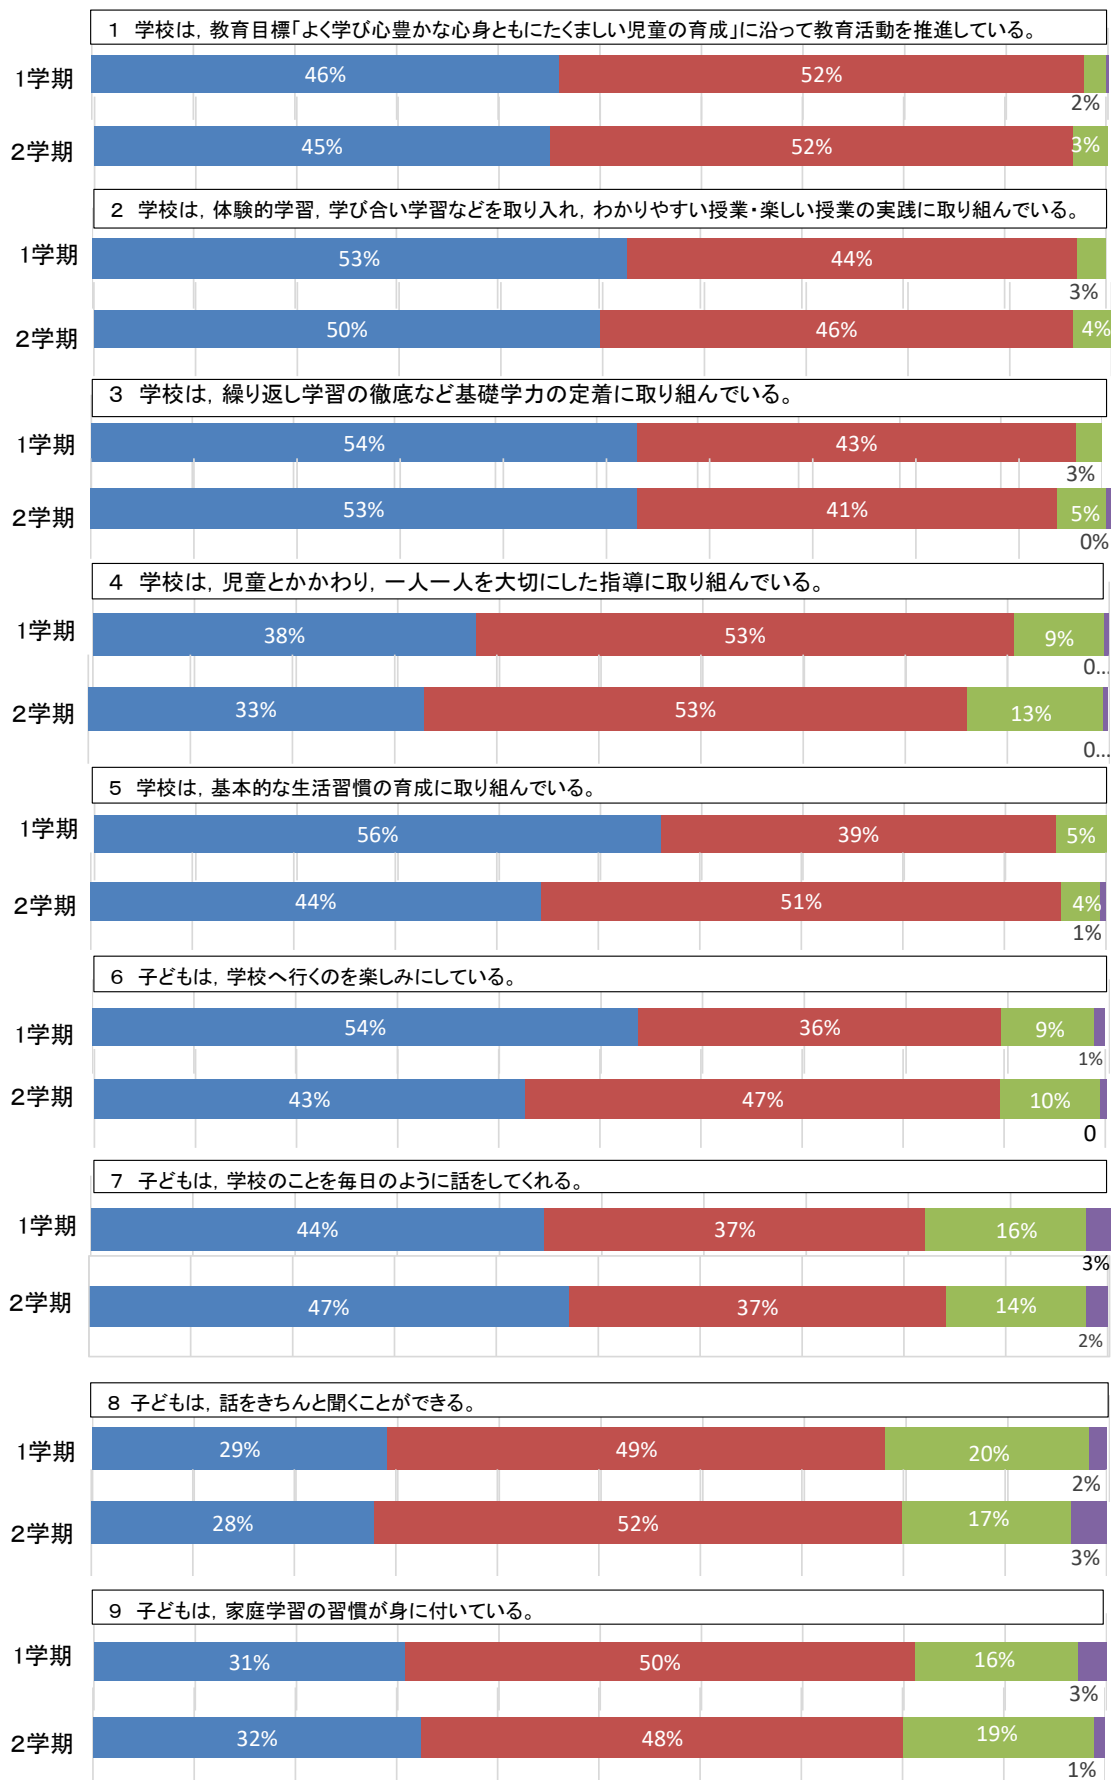

令和元年度 学校評価アンケート(保護者)

■あてはまる ■ややあてはまる ■あまりあてはまらない ■あてはまらない

令和元年度 学校評価アンケート(保護者)

■あてはまる ■ややあてはまる ■あまりあてはまらない ■あてはまらない