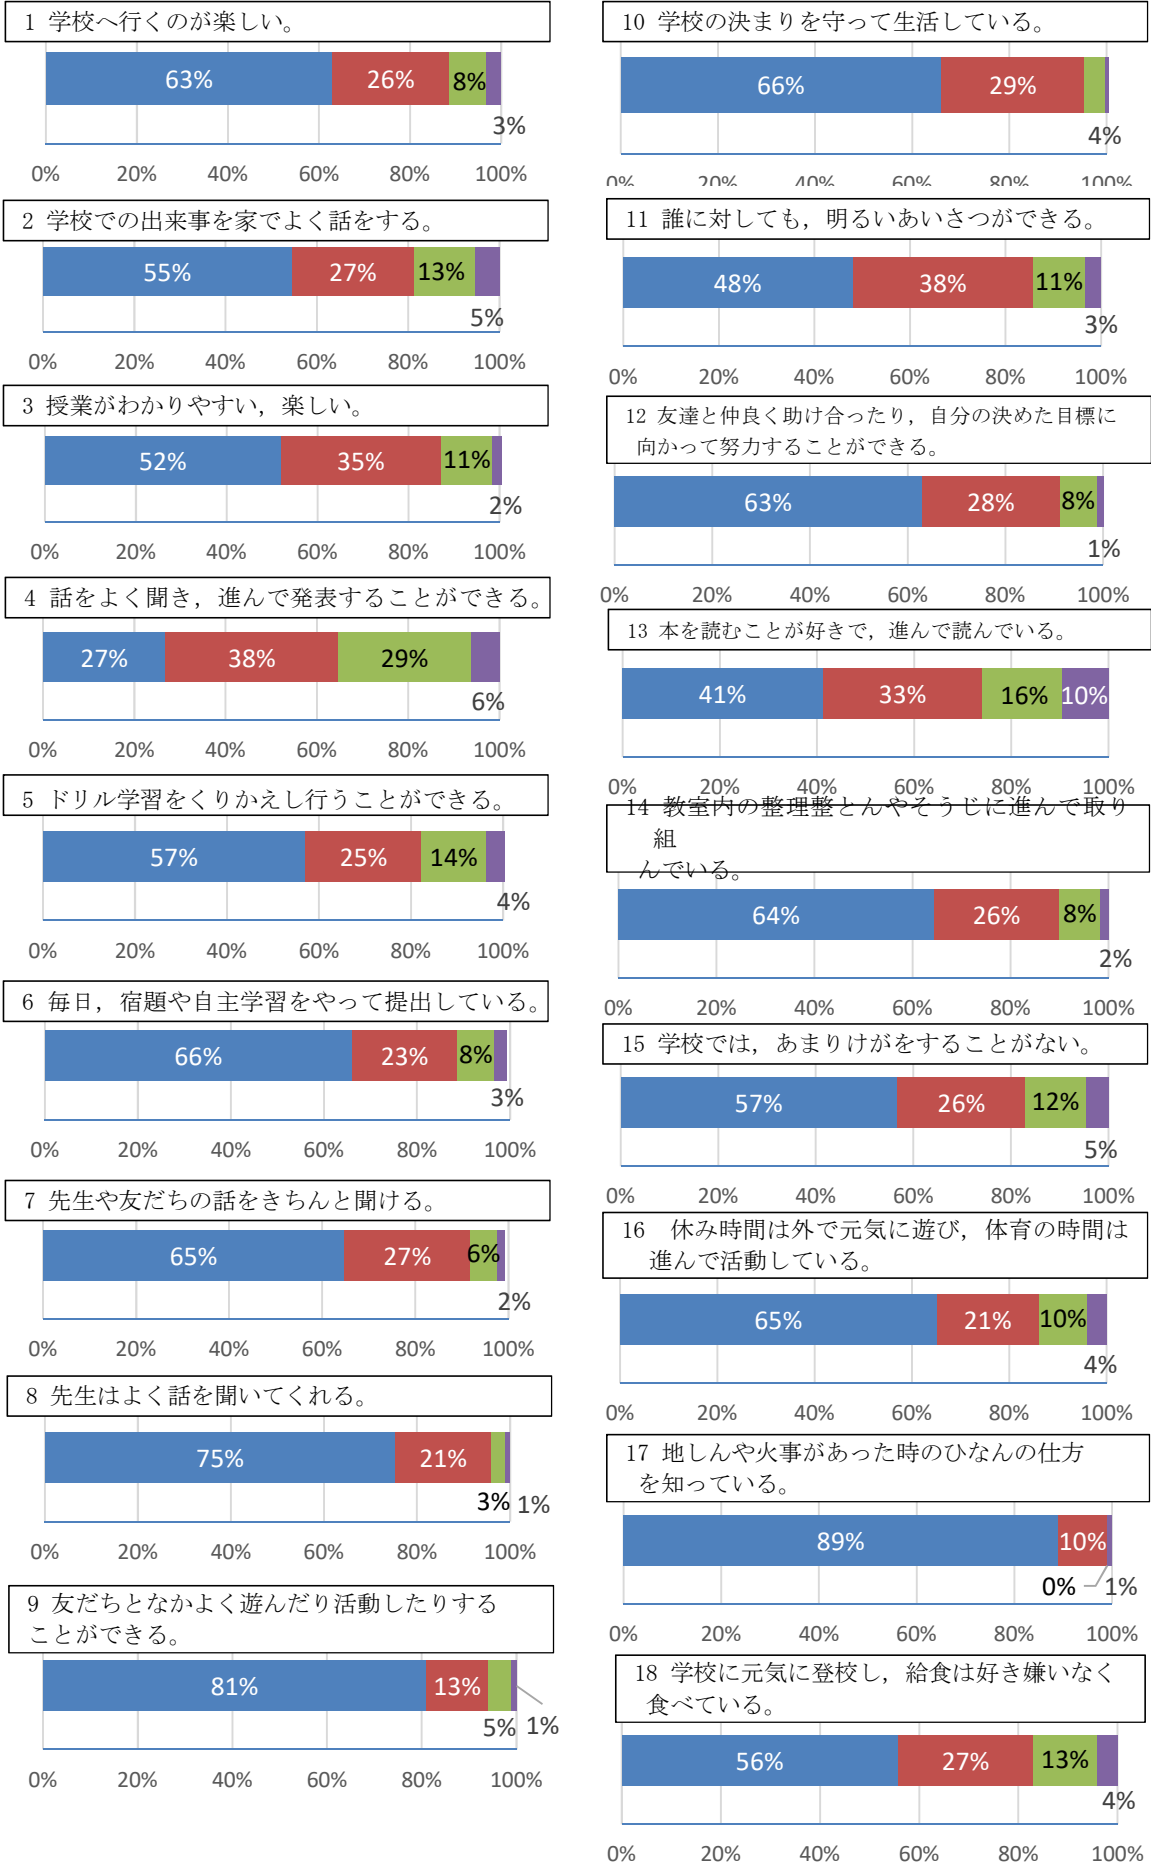

令和2年度 学校生活アンケート(全児童)

■あてはまる ■ややあてはまる ■あまりあてはまらない ■あてはまらない

19 「あけて・ま・て」に気を付けて生活している。

20 進んで家の手伝いをしている。

21 早寝・早起きに心がけ、朝ごはんをきちんと食べている。

22 外で遊んでいる時や出かけた時に、マナーを守って行動することができる。