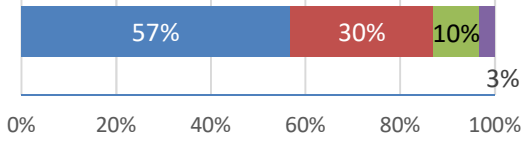

令和2年度 学校生活アンケート(全児童)

■あてはまる ■ややあてはまる ■あまりあてはまらない ■あてはまらない

19 「あけて・ま・て」に気を付けて生活している。

20 進んで家の手伝いをしている。

21 早寝・早起きに心がけ、朝ごはんをきちんと食べている。

22 外で遊んでいる時や出かけた時に、マナーを守って行動することができる。