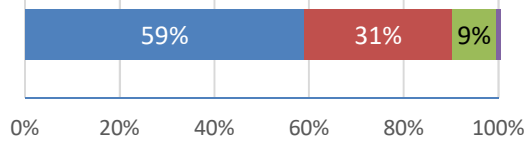

令和2年度 学校生活アンケート(全児童)

■あてはまる ■ややあてはまる ■あまりあてはまらない ■あてはまらない

19 「あけて・ま・て」に気を付けて生活している。

20 進んで家の手伝いをしている。

21 早寝・早起きに心がけ、朝ごはんをきちんと食べている。

22 外で遊んでいる時や出かけた時に、マナーを守って行動することができる。