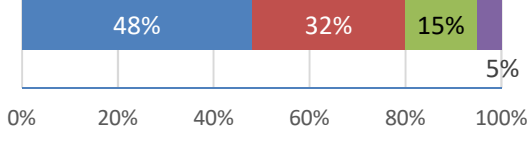

令和2年度 学校生活アンケート(全児童)

■あてはまる ■ややあてはまる ■あまりあてはまらない ■あてはまらない

19 「あけて・ま・て」に気を付けて生活している。

20 進んで家の手伝いをしている。

21 早寝・早起きに心がけ、朝ごはんをきちんと食べている。

22 外で遊んでいる時や出かけた時に、マナーを守って行動することができる。